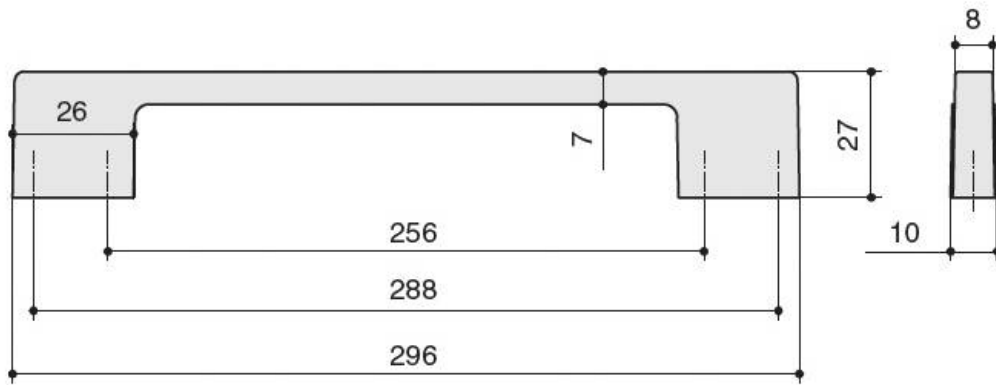

8.1013.288256.0252

Ручка-скоба 288-256мм, отделка черный матовый

Актуальную цену и остатки
уточняйте на сайте

Ссылка на товар:

[https://makmart.ru/catalog/handles/b
racket/14695/](https://makmart.ru/catalog/handles/b
racket/14695/)

Комплектуется винтами M4x25 - 2 шт.

Характеристики

Межцентровое расстояние (A, мм)	256 288
Материал	Замак
Отделка	Черный матовый
Тип ручки	Скобы
Тип отделки	Чёрный
Степень блеска	Матовые
Страна производитель	Италия
В заводской упаковке	80