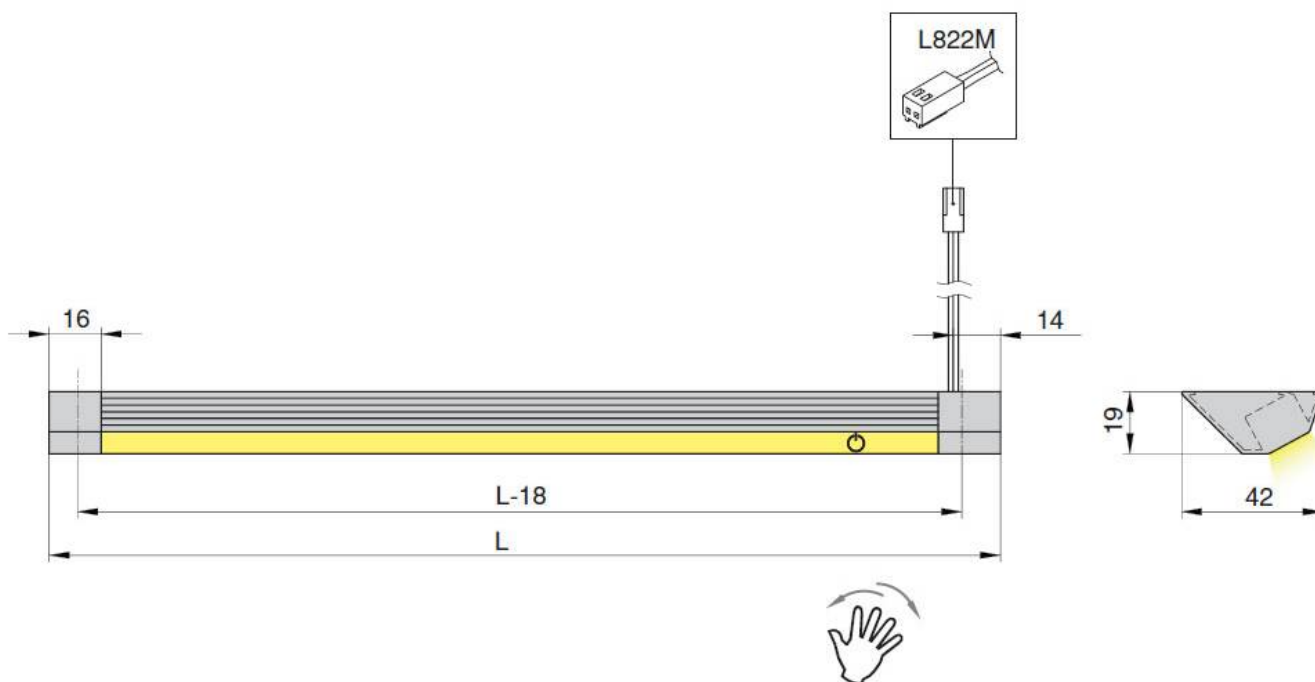

**Схема монтажа:**

**РЕКОМЕНДАЦИИ ПО ПОДКЛЮЧЕНИЮ ОДНОГО СВЕТИЛЬНИКА**

## ГАБАРИТНЫЕ И УСТАНОВОЧНЫЕ РАЗМЕРЫ

## Характеристики

Габаритные размеры (мм)	600x42x19
Цветовая температура (°K)	3000
Рабочее напряжение (В)	12
Длина (L, мм)	600
Мощность (Вт)	6.8
Световой поток (Лм)	416
Индекс цветопередачи (CRI)	80
Материал	Алюминий
Отделка	Алюминий
Кол-во выключателей (шт)	1
Класс пылевлагозащиты	IP 20
Тип отделки	Алюминий
Выключатель	Взмах руки (IR)
Стиль	Модерн
Вариант установки	Угловые Накладные
Тип ламп	Светодиодные
Тип свечения	Теплый
Тип светильника	Профили
Тип коннектора	822
Применение	Для рабочей зоны
Направление светового потока	Под углом