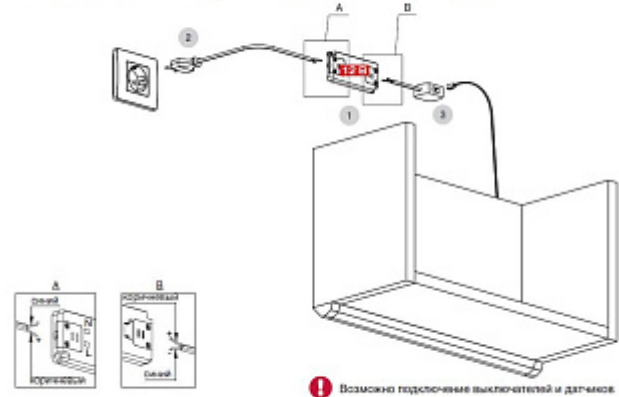

<https://makmart.ru/catalog/lighting/led-lights/14394/>

Для подключения светодиодных светильников к сети вам потребуется комплект источника питания 12В, его мощность должна превышать общую потребляемую мощность подключенных источников света на 15-20%.

**Схема монтажа:**

**РЕКОМЕНДАЦИИ ПО ПОДКЛЮЧЕНИЮ ОДНОГО СВЕТИЛЬНИКА**

## Характеристики

Габаритные размеры (мм)	600x42x19
Цветовая температура (°K)	3000
Рабочее напряжение (В)	12
Длина (L, мм)	600
Мощность (Вт)	6.8
Световой поток (Лм)	416
Индекс цветопередачи (CRI)	80
Материал	Алюминий
Отделка	Алюминий
Кол-во выключателей (шт)	1
Класс пылевлагозащиты	IP 20
Тип отделки	Алюминий
Выключатель	Взмах руки (IR)
Стиль	Модерн
Вариант установки	Угловые Накладные
Тип ламп	Светодиодные
Тип свечения	Теплый
Тип светильника	Профили
Тип коннектора	822
Применение	Для рабочей зоны
Направление светового потока	Под углом