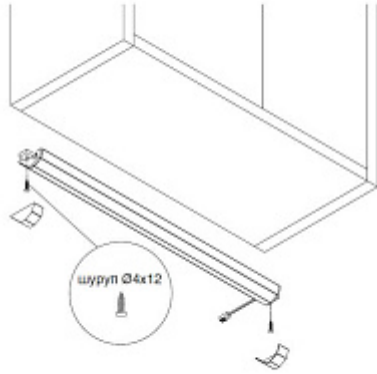

Схема монтажа: