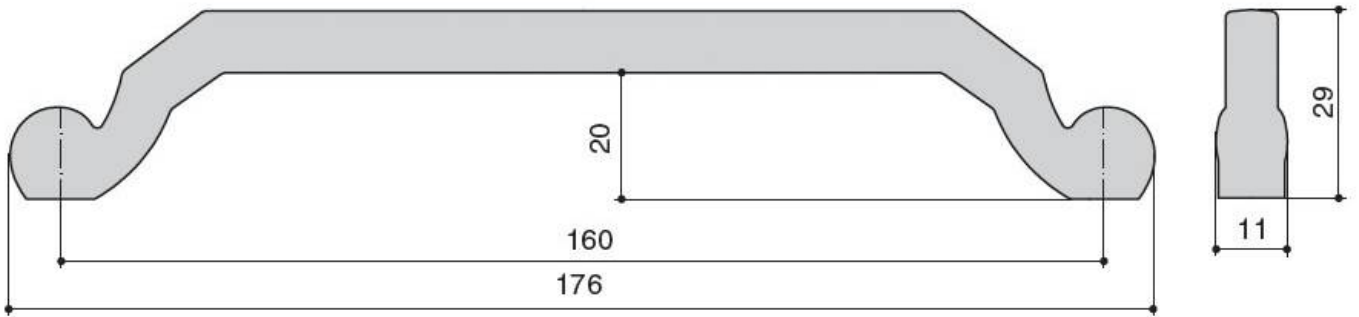

WMN.824X.160.M00N4

Ручка-скоба 160мм, отделка черный матовый

Актуальную цену и остатки
уточняйте на сайте

Ссылка на товар:

<https://makmart.ru/catalog/handles/backet/14378/>

Комплектуется винтами M4x25 - 2 шт.

Характеристики

Межцентровое расстояние (A, мм)	160
Материал	Замак
Отделка	Черный матовый
Тип ручки	Скобы
Тип отделки	Чёрный
Степень блеска	Матовые
Страна производитель	Италия
В заводской упаковке	100