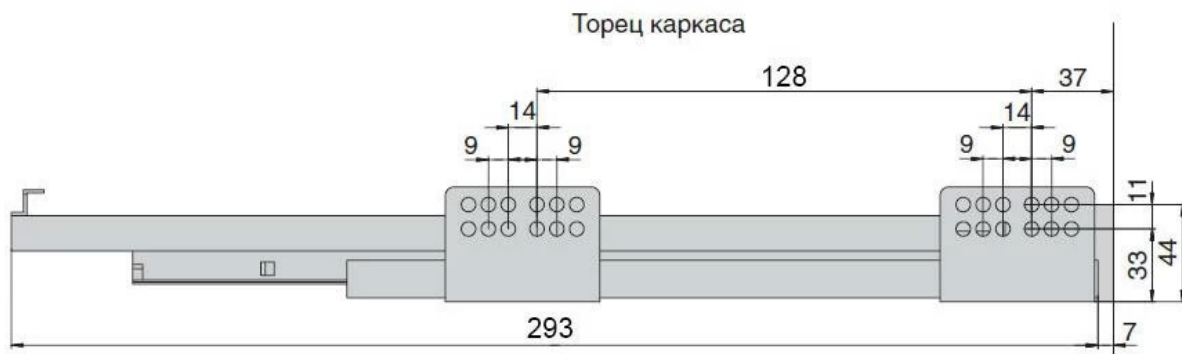

M-IND2.KIT.300C.OG

Комплект ящика Indigo H=175, L=300, отделка орион серый

Актуальную цену и остатки
уточняйте на сайте

Ссылка на товар:

<https://makmart.ru/catalog/drawer/indigo/2/14369/>

Описание

Преимущества:

уровень дна ящика понижен на 4 мм, что позволяет еще эффективнее использовать внутреннее пространство;
в обновленной версии ящика больше нет “архаичных” замков, теперь направляющая фиксируется на боковой панели ящика с помощью встроенного фиксатора;
изменилась и стала еще удобнее присадка направляющих к боковой панели ящика;
изменилось положение доводчика: он сместился вперед по корпусу направляющей, благодаря чему повысилась стабильность его работы;
направляющие имеют встроенный синхронизатор.

Комплектация:

Комплект направляющих, левая+правая
Комплект боковин для ящика, левая+правая
Заглушка (2 шт.)
Крепление фасада с саморезами (2 шт.)

Комплект поставляется в индивидуальной упаковке.

Характеристики

Длина (L, мм)	300
Высота (H, мм)	175
Нагрузка (кг)	45
L (мм)	300
Материал	Сталь Пластик
Отделка	Орион серый
Циклов открывания	50 000
Группа	Системы ящиков
Тип отделки	Орион серый
Выдвижение	Полное выдвижение
Тип направляющих	Скрытые
Серия	Indigo
В заводской упаковке	5