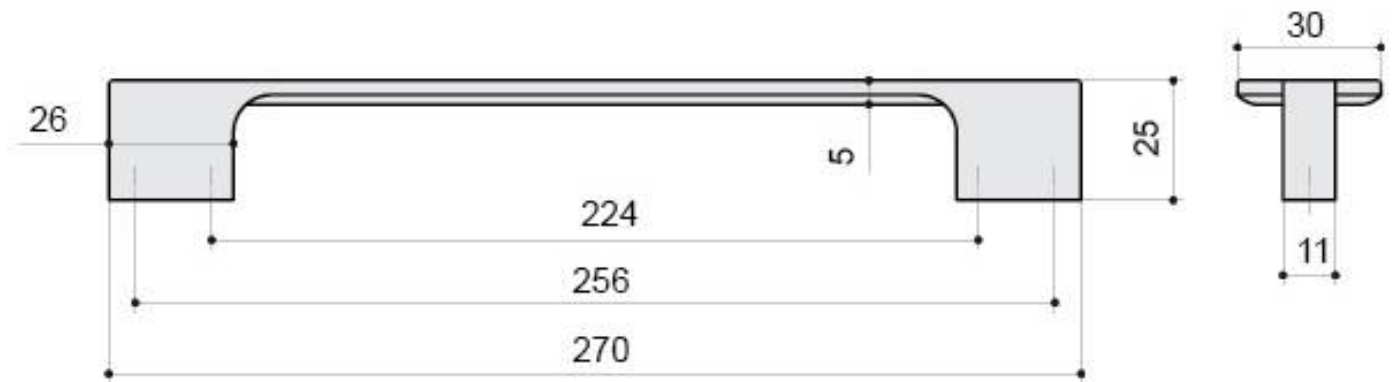

8.1119.256224.40

Ручка-скоба 256-224мм, отделка хром глянец

Актуальную цену и остатки
уточняйте на сайте

Ссылка на товар:

<https://makmart.ru/catalog/handles/backet/1417/>

Комплектуется винтами M4x25 - 2 шт.

Характеристики

Межцентровое расстояние (A, мм)	256 224
Отделка	Хром глянец
Тип ручки	Скобы
Тип отделки	Хром
Коллекция ручек	Современные
Степень блеска	Глянцевые
Страна производитель	Италия
В заводской упаковке	75
К выведению	У