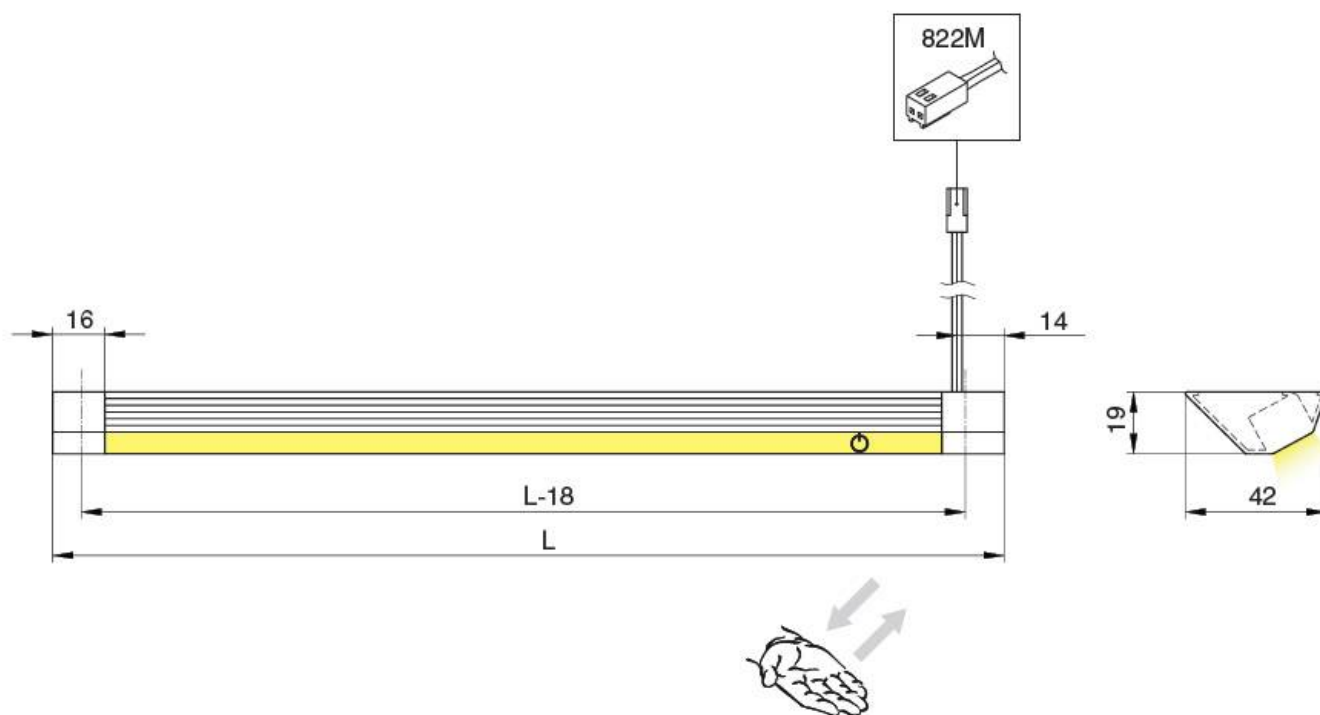

Провод-удлинитель HW.010.020 заказывается отдельно

СХЕМА МОНТАЖА

СХЕМА ПОДКЛЮЧЕНИЯ ДЛЯ КИТ1

ГАБАРИТНЫЕ И УСТАНОВОЧНЫЕ РАЗМЕРЫ

Описание

Комплекты накладных светильников предназначены для освещения рабочих поверхностей. Оснащены IR выключателями. Крепятся при помощи шурупов, которые закрываются декоративными заглушками.

Характеристики

Габаритные размеры (мм)	900x42x19
Цветовая температура (°K)	6000
Рабочее напряжение (В)	12
Длина (L, мм)	900
Мощность (Вт)	10.4
Световой поток (Лм)	640
Индекс цветопередачи (CRI)	80
Материал	Алюминий
Отделка	Алюминий
Класс пылевлагозащиты	IP 20
Тип отделки	Алюминий
Выключатель	Взмах руки (IR)
В комплекте (шт)	1
Стиль	Модерн
Вариант установки	Накладные
Тип ламп	Светодиодные
Тип свечения	Холодный
Тип светильника	Прямоугольные
Применение	Для рабочей зоны
Направление светового потока	Под углом