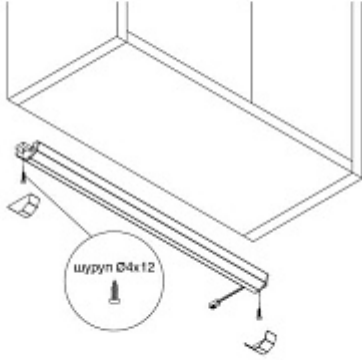

Провод-удлинитель HW.010.020 заказывается отдельно

СХЕМА МОНТАЖА

СХЕМА ПОДКЛЮЧЕНИЯ ДЛЯ КИТ1

ГАБАРИТНЫЕ И УСТАНОВОЧНЫЕ РАЗМЕРЫ

Описание

Комплекты накладных светильников предназначены для освещения рабочих поверхностей. Оснащены IR выключателями. Крепятся при помощи шурупов, которые закрываются декоративными заглушками.

Характеристики

Габаритные размеры (мм)	900x42x19
Цветовая температура (°K)	6000
Рабочее напряжение (В)	12
Длина (L, мм)	900
Мощность (Вт)	10.4
Световой поток (Лм)	640
Индекс цветопередачи (CRI)	80
Материал	Алюминий
Отделка	Алюминий
Класс пылевлагозащиты	IP 20
Тип отделки	Алюминий
Выключатель	Взмах руки (IR)
В комплекте (шт)	1
Стиль	Модерн
Вариант установки	Накладные
Тип ламп	Светодиодные
Тип свечения	Холодный
Тип светильника	Прямоугольные
Применение	Для рабочей зоны
Направление светового потока	Под углом