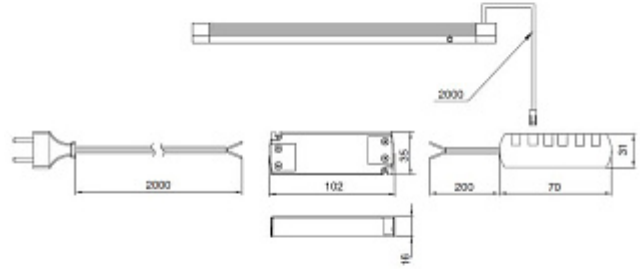

Провод-удлинитель HW.010.020 заказывается отдельно

СХЕМА МОНТАЖА

СХЕМА ПОДКЛЮЧЕНИЯ ДЛЯ КИТ1

ГАБАРИТНЫЕ И УСТАНОВОЧНЫЕ РАЗМЕРЫ

Описание

Комплекты накладных светильников предназначены для освещения рабочих поверхностей. Оснащены IR выключателями. Крепятся при помощи шурупов, которые закрываются декоративными заглушками.

Характеристики

Габаритные размеры (мм)	900x42x19
Цветовая температура (°K)	6000
Рабочее напряжение (В)	12
Длина (L, мм)	900
Мощность (Вт)	10.4
Световой поток (Лм)	640
Индекс цветопередачи (CRI)	80
Материал	Алюминий
Отделка	Алюминий
Класс пылевлагозащиты	IP 20
Тип отделки	Алюминий
Выключатель	Взмах руки (IR)
В комплекте (шт)	1
Стиль	Модерн
Вариант установки	Накладные
Тип ламп	Светодиодные
Тип свечения	Холодный
Тип светильника	Прямоугольные
Применение	Для рабочей зоны
Направление светового потока	Под углом