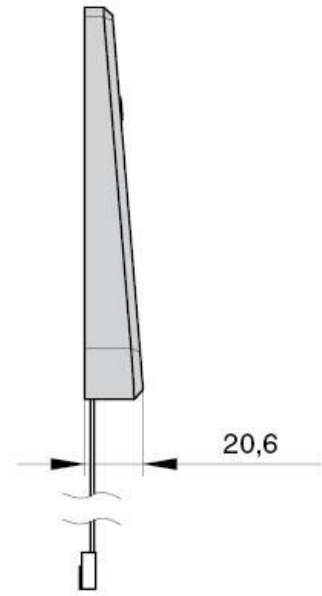

KIT5 HW.001.007

Комплект из 5-и светильников LED Triangolo-Ir, 5000K, отделка под алюминий

Актуальную цену и остатки уточняйте на сайте

Ссылка на товар:

<https://makmart.ru/catalog/lighting/kits/13992/>

СХЕМА МОНТАЖА

Вариант 1
Крепление на двусторонний скотч
(в комплекте)

Вариант 2
Крепление саморезами
(в комплекте)

СХЕМА ПОДКЛЮЧЕНИЯ ДЛЯ КИТ1, КИТ2, КИТ3, КИТ4, КИТ5, КИТ6

Описание

Комплект накладных светильников предназначен для функционального освещения мебели. В корпус светильника встроен IR-датчик. Для включения /выключения не требуется непосредственного контакта, следует только поднести к датчику руку на расстояние 50 – 80 мм. Благодаря красной подсветке датчик хорошо виден в темноте.

Габаритные размеры (мм)	148x139x21
Цветовая температура (°K)	5000
Рабочее напряжение (В)	24
Мощность (Вт)	10.75 (2.15x5)
Световой поток (Лм)	500 (100x5)
Индекс цветопередачи (CRI)	90
Материал	Пластик
Отделка	Под алюминий
Класс пылевлагозащиты	IP 20
Тип отделки	Алюминий
Выключатель	Взмах руки (IR)
В комплекте (шт)	5
Стиль	Модерн
Вариант установки	Накладные
Тип ламп	Светодиодные
Тип свечения	Нейтральный
Тип светильника	Треугольные
Применение	Для рабочей зоны
Направление светового потока	Прямое