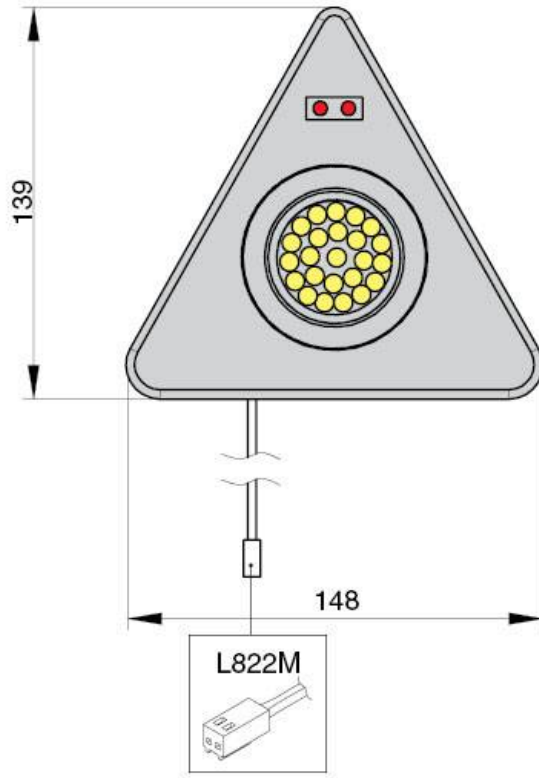

KIT5 HW.001.007

Комплект из 5-и светильников LED Triangolo-Ir, 5000K, отделка под алюминий

Актуальную цену и остатки уточняйте на сайте

Ссылка на товар:

<https://makmart.ru/catalog/lighting/kits/13992/>

СХЕМА МОНТАЖА

Вариант 1
Крепление на двусторонний скотч
(в комплекте)

Вариант 2
Крепление саморезами
(в комплекте)

СХЕМА ПОДКЛЮЧЕНИЯ ДЛЯ КИТ1, КИТ2, КИТ3, КИТ4, КИТ5, КИТ6

Описание

Комплект накладных светильников предназначен для функционального освещения мебели. В корпус светильника встроен IR-датчик. Для включения /выключения не требуется непосредственного контакта, следует только поднести к датчику руку на расстояние 50 – 80 мм. Благодаря красной подсветке датчик хорошо виден в темноте.

В комплект светильника входит:

светильник (количество светильников, зависит от выбранного комплекта)
источник питания с блоком распределительным и сетевым проводом
инструкция по монтажу и установке

Характеристики

Габаритные размеры (мм)	148x139x21
Цветовая температура (°K)	5000
Рабочее напряжение (В)	24
Мощность (Вт)	10.75 (2.15x5)
Световой поток (Лм)	500 (100x5)
Индекс цветопередачи (CRI)	90
Материал	Пластик
Отделка	Под алюминий
Класс пылевлагозащиты	IP 20
Тип отделки	Алюминий
Выключатель	Взмах руки (IR)
В комплекте (шт)	5
Стиль	Модерн
Вариант установки	Накладные
Тип ламп	Светодиодные
Тип свечения	Нейтральный
Тип светильника	Треугольные
Применение	Для рабочей зоны
Направление светового потока	Прямое