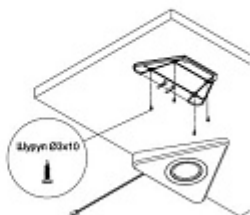

Вариант 1
Крепление на двусторонний скотч
(в комплекте)

Вариант 2
Крепление саморезами
(в комплекте)

СХЕМА ПОДКЛЮЧЕНИЯ ДЛЯ КИТ1, КИТ2, КИТ3, КИТ4, КИТ5, КИТ6

Описание

Комплект накладных светильников предназначен для функционального освещения мебели. В корпус светильника встроен IR-датчик. Для включения /выключения не требуется непосредственного контакта, следует только поднести к датчику руку на расстояние 50 – 80 мм. Благодаря красной подсветке датчик хорошо виден в темноте.

Габаритные размеры (мм)	148x139x21
Цветовая температура (°K)	5000
Рабочее напряжение (В)	24
Мощность (Вт)	10.75 (2.15x5)
Световой поток (Лм)	500 (100x5)
Индекс цветопередачи (CRI)	90
Материал	Пластик
Отделка	Под алюминий
Класс пылевлагозащиты	IP 20
Тип отделки	Алюминий
Выключатель	Взмах руки (IR)
В комплекте (шт)	5
Стиль	Модерн
Вариант установки	Накладные
Тип ламп	Светодиодные
Тип свечения	Нейтральный
Тип светильника	Треугольные
Применение	Для рабочей зоны
Направление светового потока	Прямое