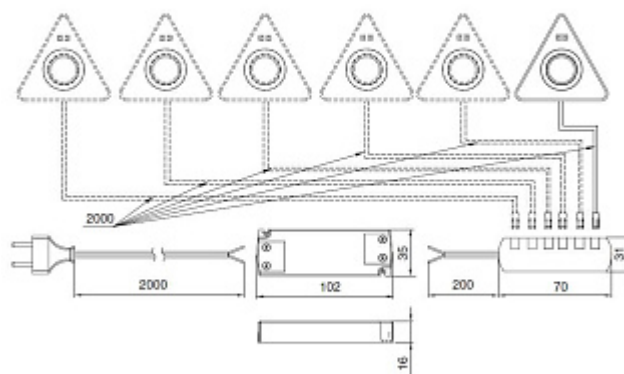

Вариант 1
Крепление на двусторонний скотч
(в комплекте)

Вариант 2
Крепление саморезами
(в комплекте)

СХЕМА ПОДКЛЮЧЕНИЯ ДЛЯ КИТ1, КИТ2, КИТ3, КИТ4, КИТ5, КИТ6

Описание

Комплект накладных светильников предназначен для функционального освещения мебели. В корпус светильника встроен IR-датчик. Для включения /выключения не требуется непосредственного контакта, следует только поднести к датчику руку на расстояние 50 – 80 мм. Благодаря красной подсветке датчик хорошо виден в темноте.

Габаритные размеры (мм)	148x139x21
Цветовая температура (°K)	5000
Рабочее напряжение (В)	24
Мощность (Вт)	10.75 (2.15x5)
Световой поток (Лм)	500 (100x5)
Индекс цветопередачи (CRI)	90
Материал	Пластик
Отделка	Под алюминий
Класс пылевлагозащиты	IP 20
Тип отделки	Алюминий
Выключатель	Взмах руки (IR)
В комплекте (шт)	5
Стиль	Модерн
Вариант установки	Накладные
Тип ламп	Светодиодные
Тип свечения	Нейтральный
Тип светильника	Треугольные
Применение	Для рабочей зоны
Направление светового потока	Прямое