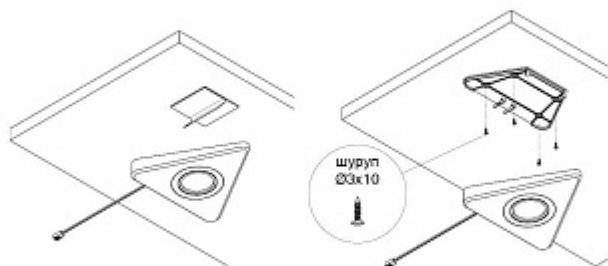

### **Комплект из 3-х светильников LED Triangolo, 5000K, отделка под алюминий**

Актуальную цену и остатки уточняйте на сайте

Ссылка на товар:

<https://makmart.ru/catalog/lighting/kits/13989/>

СХЕМА ПОДКЛЮЧЕНИЯ ДЛЯ КИТ1, КИТ2, КИТ3, КИТ4, КИТ5, КИТ6

## Характеристики

Габаритные размеры (мм)	148x139x21
Цветовая температура (°K)	5000
Рабочее напряжение (В)	24
Мощность (Вт)	4.95 (1.65x3)
Световой поток (Лм)	300 (100x3)
Индекс цветопередачи (CRI)	90
Материал	Пластик
Отделка	Под алюминий
Класс пылевлагозащиты	IP 20
Тип отделки	Алюминий
Выключатель	Нет
В комплекте (шт)	3
Стиль	Модерн
Вариант установки	Накладные
Тип ламп	Светодиодные
Тип свечения	Нейтральный
Тип светильника	Треугольные
Применение	Для рабочей зоны
Направление светового потока	Прямое