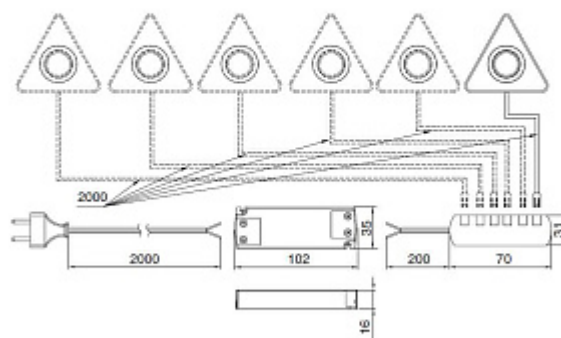

### **Комплект из 3-х светильников LED Triangolo, 5000K, отделка под алюминий**

Актуальную цену и остатки уточняйте на сайте

Ссылка на товар:

<https://makmart.ru/catalog/lighting/kits/13989/>

СХЕМА ПОДКЛЮЧЕНИЯ ДЛЯ КИТ1, КИТ2, КИТ3, КИТ4, КИТ5, КИТ6

## Характеристики

Габаритные размеры (мм)	148x139x21
Цветовая температура (°K)	5000
Рабочее напряжение (В)	24
Мощность (Вт)	4.95 (1.65x3)
Световой поток (Лм)	300 (100x3)
Индекс цветопередачи (CRI)	90
Материал	Пластик
Отделка	Под алюминий
Класс пылевлагозащиты	IP 20
Тип отделки	Алюминий
Выключатель	Нет
В комплекте (шт)	3
Стиль	Модерн
Вариант установки	Накладные
Тип ламп	Светодиодные
Тип свечения	Нейтральный
Тип светильника	Треугольные
Применение	Для рабочей зоны
Направление светового потока	Прямое