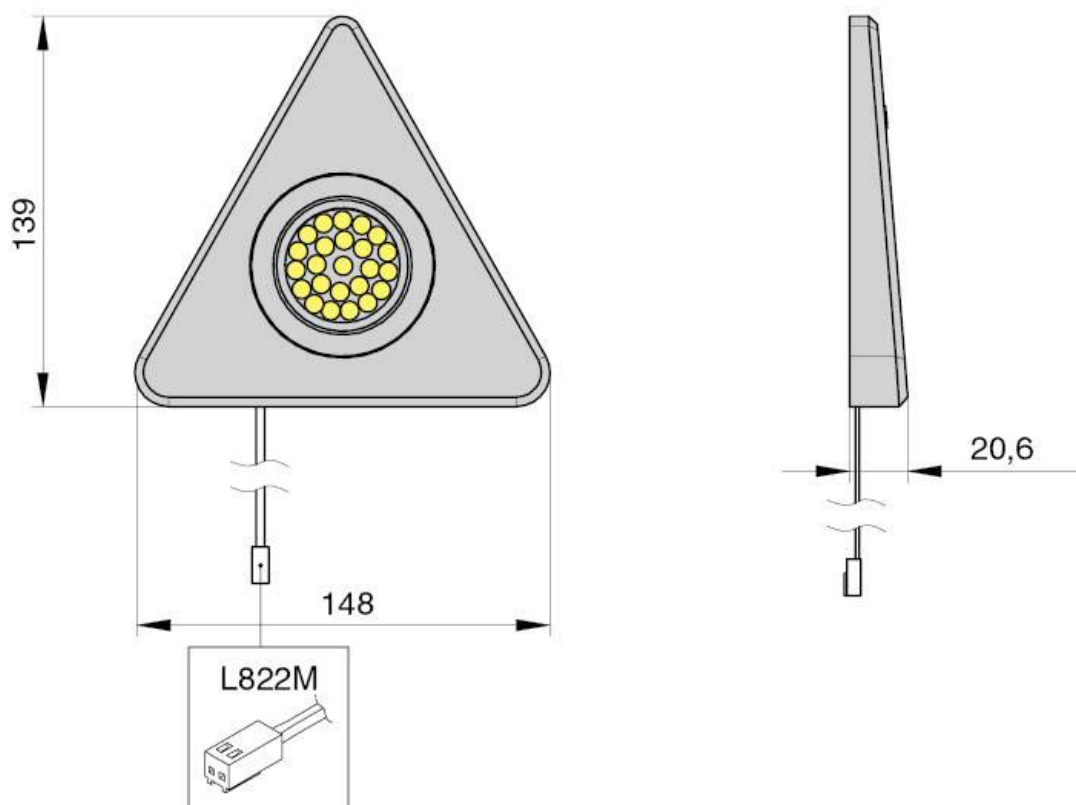

### **Комплект из 3-х светильников LED Triangolo, 5000K, отделка под алюминий**

Актуальную цену и остатки уточняйте на сайте

Ссылка на товар:

<https://makmart.ru/catalog/lighting/kits/13989/>

СХЕМА ПОДКЛЮЧЕНИЯ ДЛЯ КИТ1, КИТ2, КИТ3, КИТ4, КИТ5, КИТ6

## Характеристики

Габаритные размеры (мм)	148x139x21
Цветовая температура (°K)	5000
Рабочее напряжение (В)	24
Мощность (Вт)	4.95 (1.65x3)
Световой поток (Лм)	300 (100x3)
Индекс цветопередачи (CRI)	90
Материал	Пластик
Отделка	Под алюминий
Класс пылевлагозащиты	IP 20
Тип отделки	Алюминий
Выключатель	Нет
В комплекте (шт)	3
Стиль	Модерн
Вариант установки	Накладные
Тип ламп	Светодиодные
Тип свечения	Нейтральный
Тип светильника	Треугольные
Применение	Для рабочей зоны
Направление светового потока	Прямое