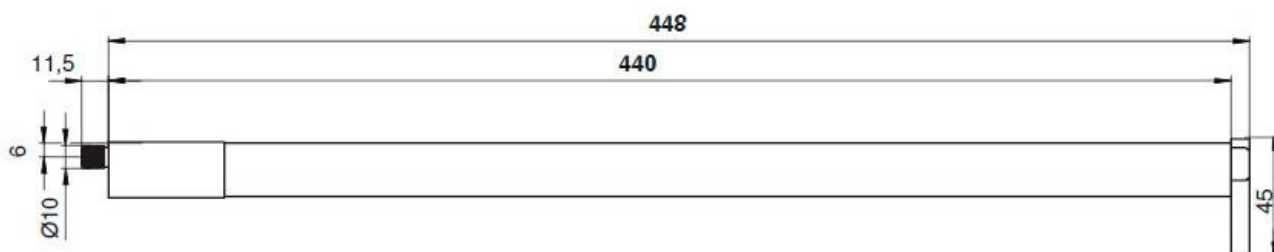

M-IND.RS2.450.WH

Комплект рейлингов для ящика Indigo, L=450, отделка белая

Актуальную цену и остатки
уточняйте на сайте

Ссылка на товар:

<https://makmart.ru/catalog/drawer/indigo/accessories/13965/>

Описание

Ящик с рейлингами позволяет размещать более высокие банки для хранения или продукты в высоких упаковках, не опасаясь, что они будут падать при выдвигении ящика.

Характеристики

Длина (L, мм)	450
L (мм)	450
Материал	Пластик
Отделка	Белый
Группа	Системы ящиков
Тип отделки	Белый
Элемент	Рейлинг