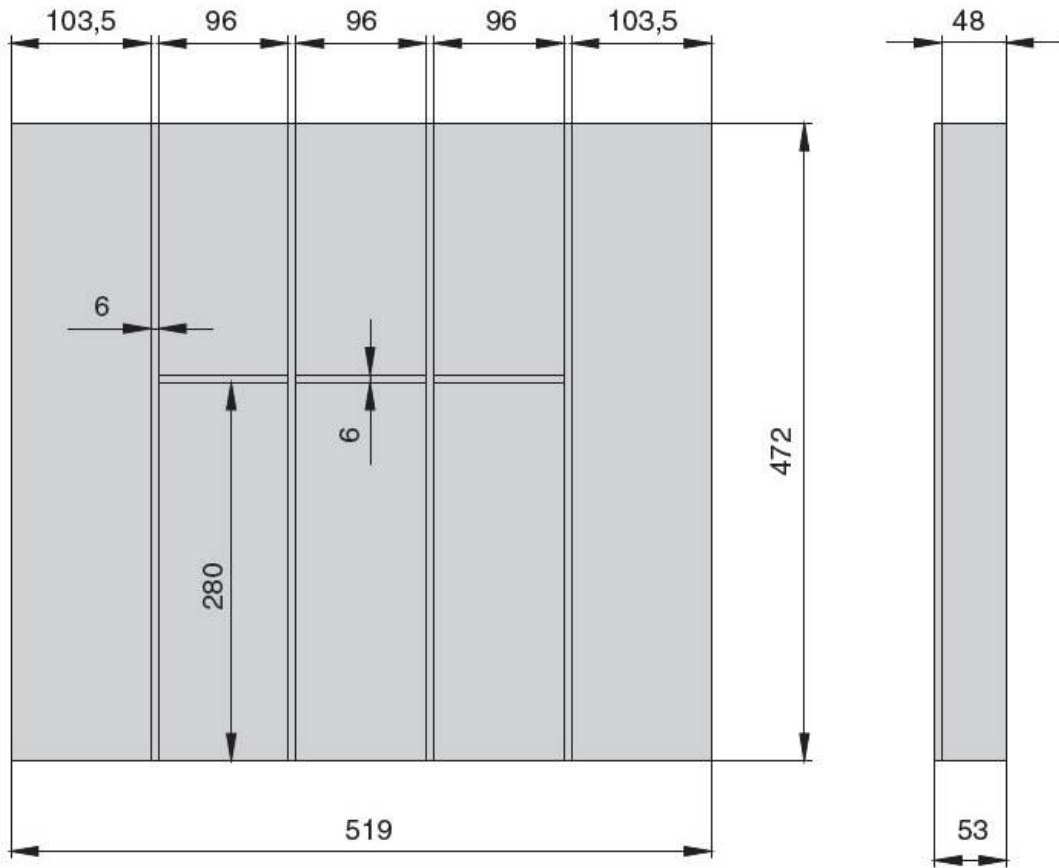

### **Scandi Ёмкость в базу 600, для столовых приборов, отделка под дуб/белая**

Актуальную цену и остатки  
уточняйте на сайте

Ссылка на товар:

<https://makmart.ru/catalog/trays/tree/scandi/13846/>

Деревянные элементы не предназначены для прямого контакта с водой.