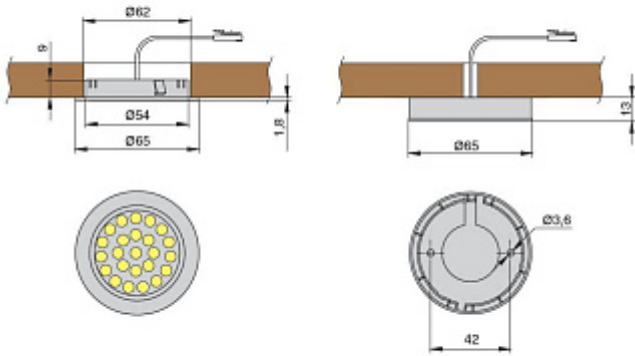

ГАБАРИТНЫЕ И УСТАНОВОЧНЫЕ РАЗМЕРЫ

Схема монтажа:

Вариант 1  
Врезной

Вариант 2  
Накладной с  
использованием  
расширителя

### Комплектация светильника:

светильник с проводом 2000 мм и коннектором L813M - 1 шт.  
расширитель - 1 шт.

## Характеристики

Цветовая температура (°K)	3000
Рабочее напряжение (В)	12
Мощность (Вт)	2
Световой поток (Лм)	136
Индекс цветопередачи (CRI)	80
Материал	Пластик
Отделка	Хром
Класс пылевлагозащиты	IP 20
Тип отделки	Хром
Выключатель	Нет
Стиль	Модерн
Вариант установки	Врезные Накладные
Тип ламп	Светодиодные
Тип свечения	Теплый
Тип светильника	Круглые
Тип коннектора	813
Применение	Для полки ДСП В корпус
Направление светового потока	Прямое