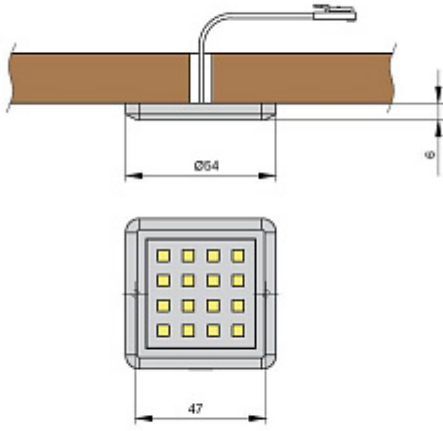

MM.011.006

Светильник LED Square 2, 1,5W/12V, 3000K, отделка под алюминий, кон-р L813

Актуальную цену и остатки
уточняйте на сайте

Ссылка на товар:

<https://makmart.ru/catalog/lighting/led-lights/13821/>

Для подключения светодиодных светильников к сети вам потребуется комплект источника питания 12В, его мощность должна превышать общую потребляемую мощность подключенных источников света на 15-20%.

Схема монтажа:

Описание

Накладной светильник предназначен для функционального и акцентированного освещения мебели. Компактен (высота — 6 мм). Крепится при помощи шурупов.

Комплектация светильника:

светильник с проводом 2000 мм и коннектором L813M - 1 шт.
комплект крепежа

Характеристики

Габаритные размеры (мм)	54x6
Цветовая температура (°K)	3000
Рабочее напряжение (В)	12
Мощность (Вт)	1.5
Световой поток (Лм)	109
Индекс цветопередачи (CRI)	80
Материал	Пластик
Отделка	Под алюминий
Класс пылевлагозащиты	IP 20
Тип отделки	Алюминий
Выключатель	Нет
Стиль	Модерн
Вариант установки	Накладные
Тип ламп	Светодиодные
Тип свечения	Теплый
Тип светильника	Квадратные
Тип коннектора	813
Применение	Для полки ДСП В корпус
Направление светового потока	Прямое
К выведению	У