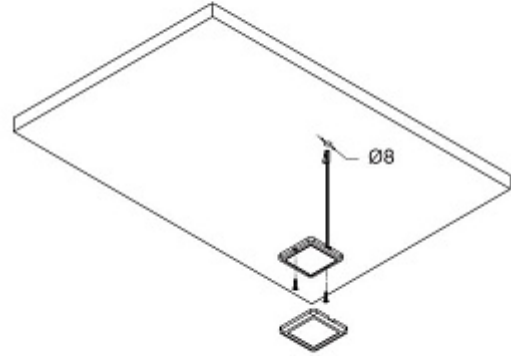

MM.011.006

Светильник LED Square 2, 1,5W/12V, 3000K, отделка под алюминий, кон-р L813

Актуальную цену и остатки
уточняйте на сайте

Ссылка на товар:

<https://makmart.ru/catalog/lighting/led-lights/13821/>

Для подключения светодиодных светильников к сети вам потребуется комплект источника питания 12В, его мощность должна превышать общую потребляемую мощность подключенных источников света на 15-20%.

Схема монтажа:

Описание

Накладной светильник предназначен для функционального и акцентированного освещения мебели. Компактен (высота — 6 мм). Крепится при помощи шурупов.

Комплектация светильника:

светильник с проводом 2000 мм и коннектором L813M - 1 шт.
комплект крепежа

Характеристики

Габаритные размеры (мм)	54x6
Цветовая температура (°K)	3000
Рабочее напряжение (В)	12
Мощность (Вт)	1.5
Световой поток (Лм)	109
Индекс цветопередачи (CRI)	80
Материал	Пластик
Отделка	Под алюминий
Класс пылевлагозащиты	IP 20
Тип отделки	Алюминий
Выключатель	Нет
Стиль	Модерн
Вариант установки	Накладные
Тип ламп	Светодиодные
Тип свечения	Теплый
Тип светильника	Квадратные
Тип коннектора	813
Применение	Для полки ДСП В корпус
Направление светового потока	Прямое
К выведению	У