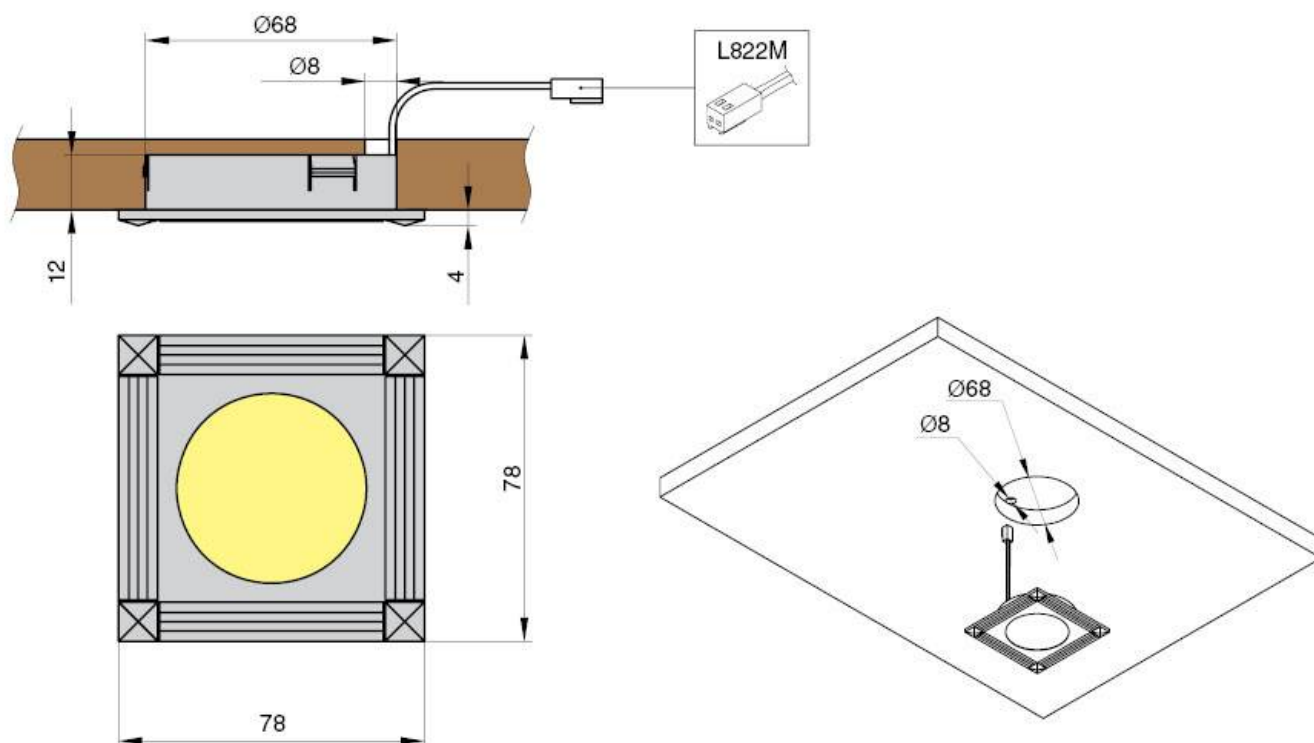

KIT2 1300509B

Комплект из 2-х светильников LED Apsley, 3000К, отделка хром глянец

Актуальную цену и остатки
уточняйте на сайте

Ссылка на товар:

<https://makmart.ru/catalog/lighting/kits/13710/>

Выключатели и датчики заказываются отдельно, провод-удлинитель HW.010.020 заказывается отдельно

- светильник
- источник питания с блоком распределительным и сетевым проводом
- инструкция по монтажу и установке

Характеристики

Габаритные размеры (мм)	78x78x4
Цветовая температура (°K)	3000
Рабочее напряжение (В)	12
Мощность (Вт)	6 (3x2)
Световой поток (Лм)	420 (210x2)
Индекс цветопередачи (CRI)	80
Материал	Замак
Отделка	Хром глянец
Класс пылевлагозащиты	IP 20
Тип отделки	Хром
Выключатель	Нет
В комплекте (шт)	2
Стиль	Классика
Вариант установки	Врезные
Тип ламп	Светодиодные
Тип свечения	Теплый
Тип светильника	Квадратные
Применение	Для полки ДСП В корпус
Направление светового потока	Прямое
Страна производитель	Италия
Цвет	Хром глянец