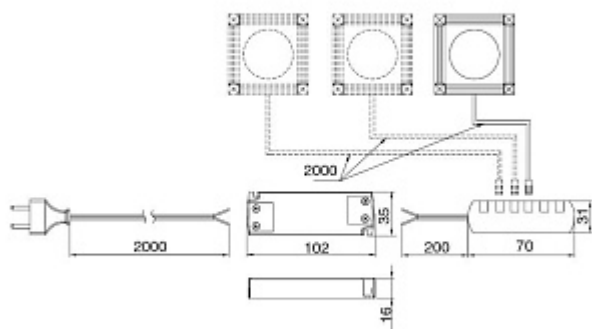

KIT2 1300509B

Комплект из 2-х светильников LED Apsley, 3000К, отделка хром глянец

Актуальную цену и остатки
уточняйте на сайте

Ссылка на товар:

<https://makmart.ru/catalog/lighting/kits/13710/>

Выключатели и датчики заказываются отдельно, провод-удлинитель HW.010.020 заказывается отдельно

- светильник
- источник питания с блоком распределительным и сетевым проводом
- инструкция по монтажу и установке

Характеристики

Габаритные размеры (мм)	78x78x4
Цветовая температура (°K)	3000
Рабочее напряжение (В)	12
Мощность (Вт)	6 (3x2)
Световой поток (Лм)	420 (210x2)
Индекс цветопередачи (CRI)	80
Материал	Замак
Отделка	Хром глянец
Класс пылевлагозащиты	IP 20
Тип отделки	Хром
Выключатель	Нет
В комплекте (шт)	2
Стиль	Классика
Вариант установки	Врезные
Тип ламп	Светодиодные
Тип свечения	Теплый
Тип светильника	Квадратные
Применение	Для полки ДСП В корпус
Направление светового потока	Прямое
Страна производитель	Италия
Цвет	Хром глянец