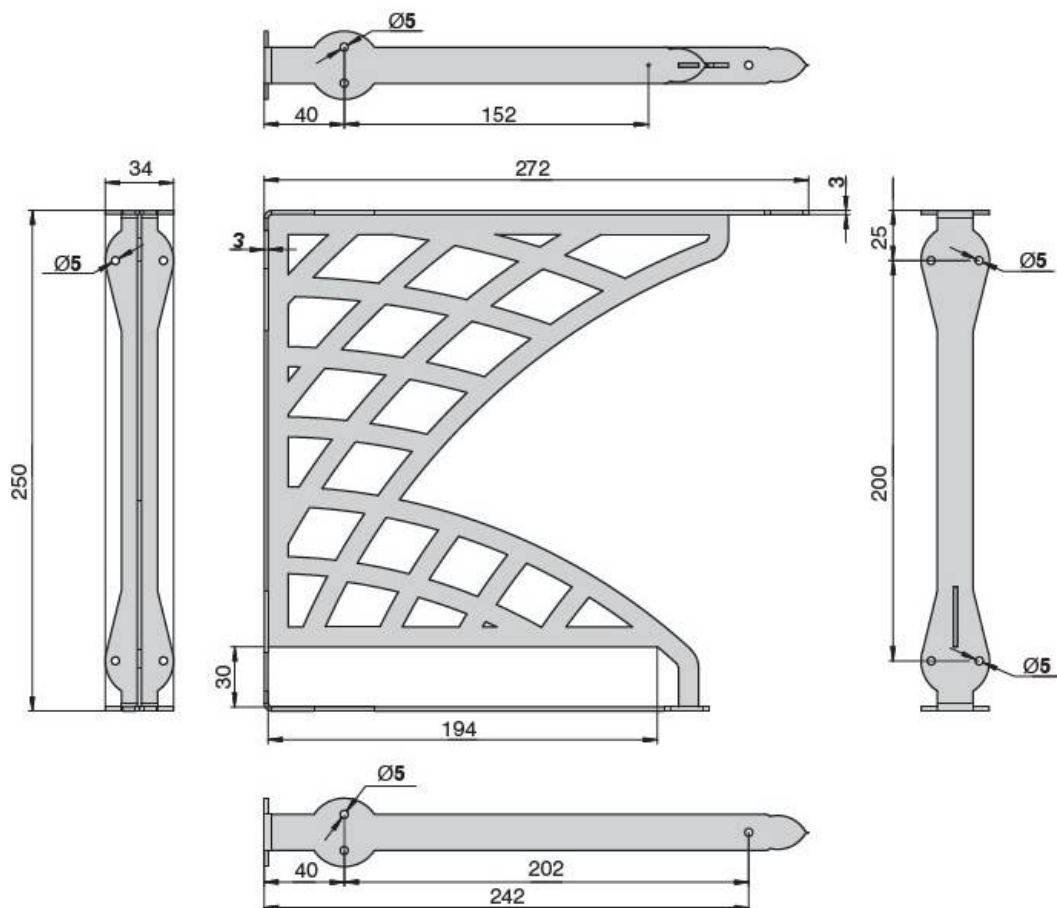

MD.10.272.9005

Менсолдержатель «Шторм», отделка черный бархат (матовый), комплект 2штуки

Актуальную цену и остатки
уточняйте на сайте

Ссылка на товар:

<https://makmart.ru/catalog/mensolo/decorative/13653/>

Нагрузка:

Максимальная нагрузка указана на один менсолдержатель при условии, что фиксация к стене произведена надлежащим образом, а так же при равномерном распределении нагрузки.

Описание

Комплектация:

менсолдержатель - 2 шт.

Характеристики

Нагрузка (кг)	25
Материал	Сталь
Отделка	Черный бархат (матовый)
Тип отделки	Чёрный
Стиль	Модерн
Для полок из	Дерева
Страна производитель	Россия