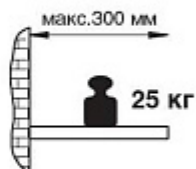

MD.10.272.9005

Менсолдержатель «Шторм», отделка черный бархат (матовый), комплект 2штуки

Актуальную цену и остатки
уточняйте на сайте

Ссылка на товар:

<https://makmart.ru/catalog/mensolo/decorative/13653/>

Нагрузка:

Максимальная нагрузка указана на один менсолдержатель при условии, что фиксация к стене произведена надлежащим образом, а так же при равномерном распределении нагрузки.

Описание

Комплектация:

менсолдержатель - 2 шт.