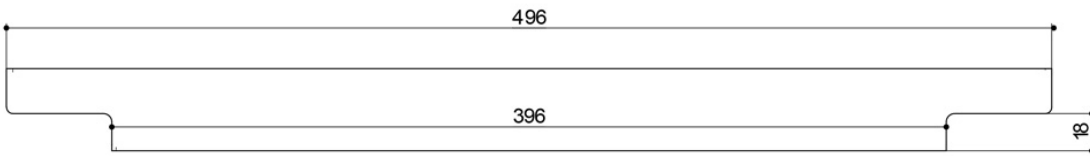

RT.06.496.9005

Ручка-профиль накладная L.496мм, отделка черный бархат (матовый)

Актуальную цену и остатки
уточняйте на сайте

Ссылка на товар:

https://makmart.ru/catalog/handles/profiles/profiles_overhead/13631/

Характеристики

Межцентровое расстояние (A, мм)	446
Длина (L, мм)	496
Материал	Сталь
Отделка	Черный бархат (матовый)
Тип ручки	Накладные
Тип отделки	Чёрный
Коллекция ручек	Длинные
Степень блеска	Матовые
Страна производитель	Россия
В заводской упаковке	10
К выведению	У