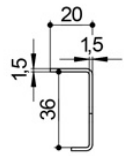

RT.06.496.9005

Ручка-профиль накладная L.496мм, отделка черный бархат (матовый)

Актуальную цену и остатки
уточняйте на сайте

Ссылка на товар:

https://makmart.ru/catalog/handles/profiles/profiles_overhead/13631/

Характеристики

Межцентровое расстояние (A, мм)	446
Длина (L, мм)	496
Материал	Сталь
Отделка	Черный бархат (матовый)
Тип ручки	Накладные
Тип отделки	Чёрный
Коллекция ручек	Длинные
Степень блеска	Матовые
Страна производитель	Россия
В заводской упаковке	10
К выведению	У