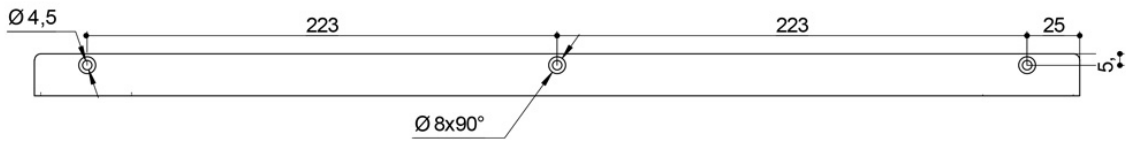

RT.06.496.9005

Ручка-профиль накладная L.496мм, отделка черный бархат (матовый)

Актуальную цену и остатки
уточняйте на сайте

Ссылка на товар:

https://makmart.ru/catalog/handles/profiles/profiles_overhead/13631/

Характеристики

Межцентровое расстояние (A, мм)	446
Длина (L, мм)	496
Материал	Сталь
Отделка	Черный бархат (матовый)
Тип ручки	Накладные
Тип отделки	Чёрный
Коллекция ручек	Длинные
Степень блеска	Матовые
Страна производитель	Россия
В заводской упаковке	10
К выведению	У