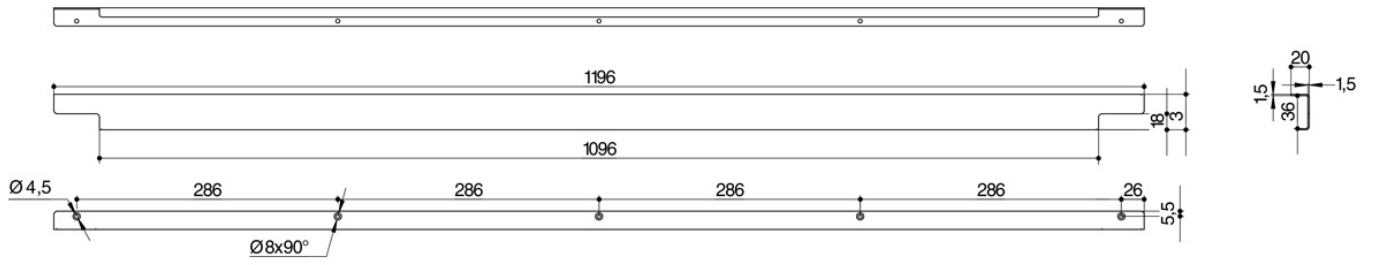

RT.06.1196.9005

Ручка-профиль накладная L.1196мм, отделка черный бархат (матовый)

Актуальную цену и остатки
уточняйте на сайте

Ссылка на товар:

https://makmart.ru/catalog/handles/profiles/profiles_overhead/13627/

Характеристики

Межцентровое расстояние (A, мм)	1144
Длина (L, мм)	1196
Материал	Сталь
Отделка	Черный бархат (матовый)
Тип ручки	Накладные
Тип отделки	Чёрный
Коллекция ручек	Длинные
Степень блеска	Матовые
Страна производитель	Россия
В заводской упаковке	10
К выведению	У