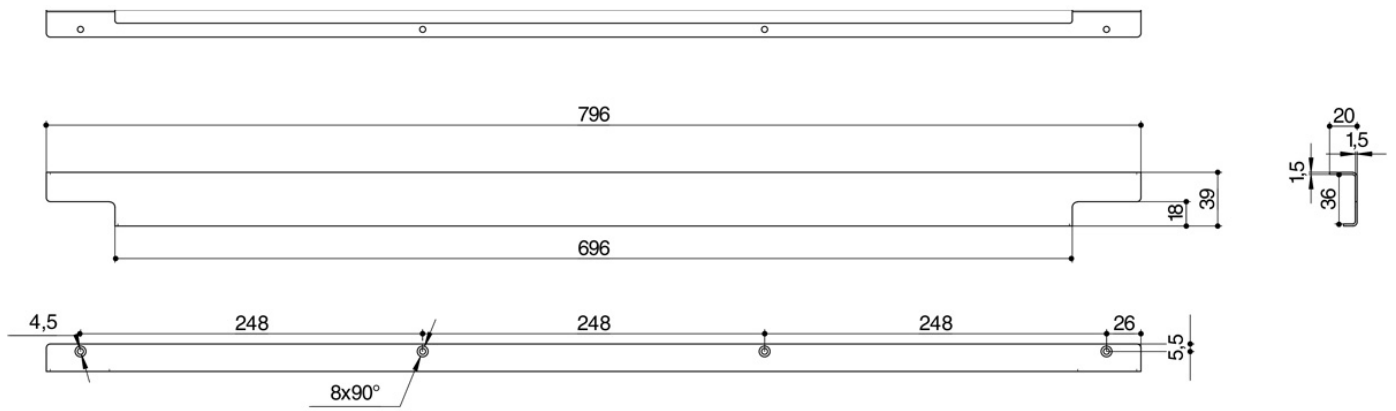

RT.06.796.9005

Ручка-профиль накладная L.796мм, отделка черный бархат (матовый)

Актуальную цену и остатки
уточняйте на сайте

Ссылка на товар:

https://makmart.ru/catalog/handles/profiles/profiles_overhead/13626/

Характеристики

Межцентровое расстояние (A, мм)	744
Длина (L, мм)	796
Материал	Сталь
Отделка	Черный бархат (матовый)
Тип ручки	Накладные
Тип отделки	Чёрный
Коллекция ручек	Длинные
Степень блеска	Матовые
Страна производитель	Россия
В заводской упаковке	10
К выведению	У