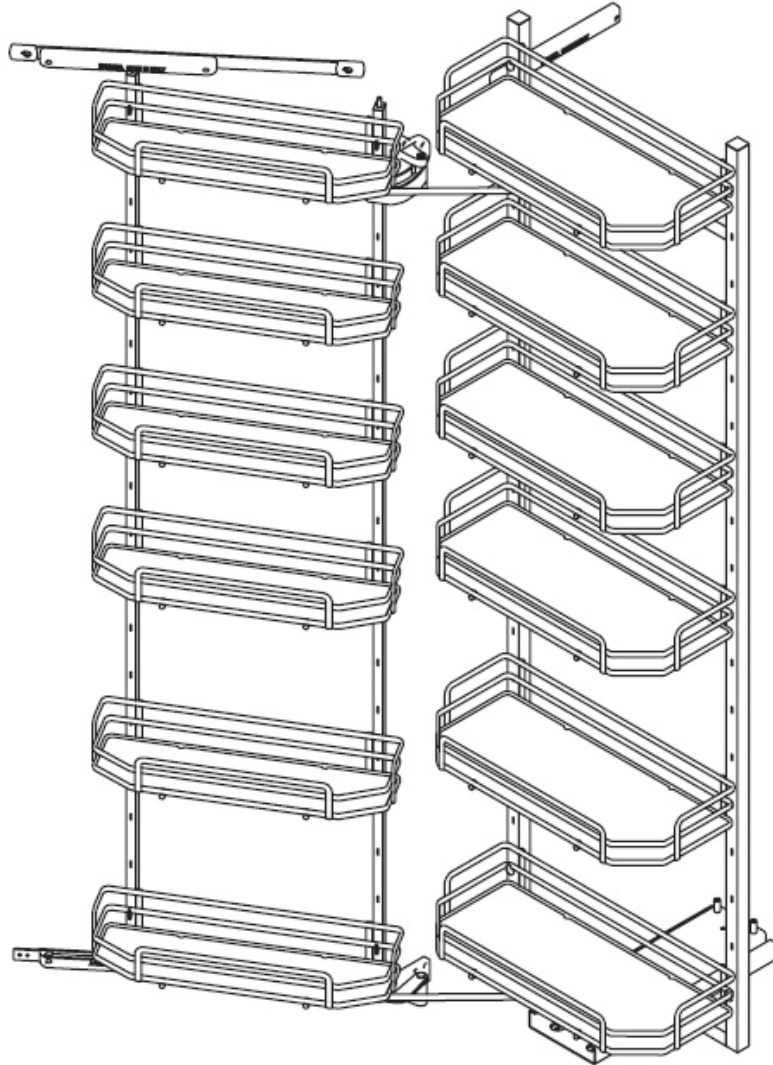

### **Колонна Master в базу 600, с 12 сетками, отделка орион серый**

Актуальную цену и остатки уточняйте на сайте

Ссылка на товар:

<https://makmart.ru/catalog/mesh/columns/135621/>

Используются вместе с петлями с углом открывания 110 или 155/165

## Описание

Колонна с навесными полками-корзинами для хранения продуктовых запасов в зоне кухни. MASTER от INOXA – это выдвижная колонна, в которой полки размещаются не только внутри мебельного каркаса, но и на внутренней стороне фасада, что позволяет максимально задействовать весь объём внутреннего пространства мебели.

Среди преимуществ колонны – большая площадь для хранения, полный обзор содержимого полок и встроенные доводчики для плавного закрывания. Таким образом, реализуется идея «умного» хранения на кухне: рационально, компактно, удобно и всё на виду. Полки и элементы механизма колонны выполнены в отделке «орион серый», который идеально вписывается в гарнитуры как классического, так и современного стиля.

## Характеристики

Нагрузка (кг)	90
Ширина каркаса (мм)	600
Материал	Компакт-ламинат/HPL
Отделка	Орион серый
Тип отделки	Орион серый
Страна производитель	Италия