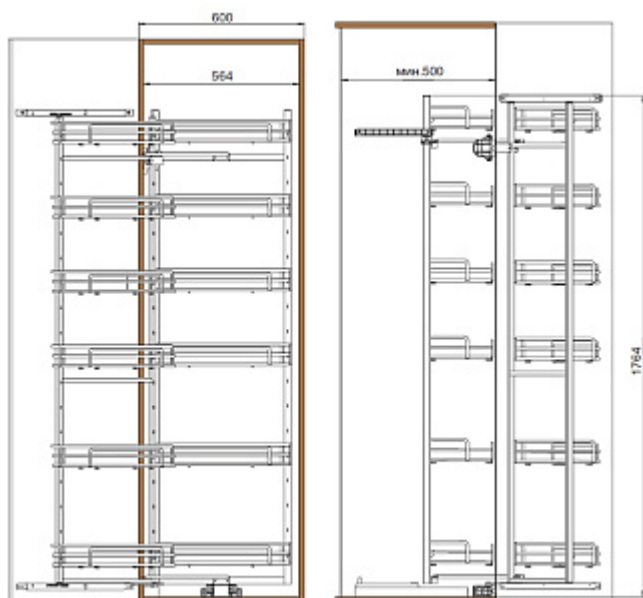

### **Колонна Master в базу 600, с 12 сетками, отделка орион серый**

Актуальную цену и остатки уточняйте на сайте

Ссылка на товар:

<https://makmart.ru/catalog/mesh/columns/135621/>

Используются вместе с петлями с углом открывания 110 или 155/165

## Характеристики

Нагрузка (кг)	90
Ширина каркаса (мм)	600
Материал	Компакт-ламинат/HPL
Отделка	Орион серый
Тип отделки	Орион серый
Страна производитель	Италия