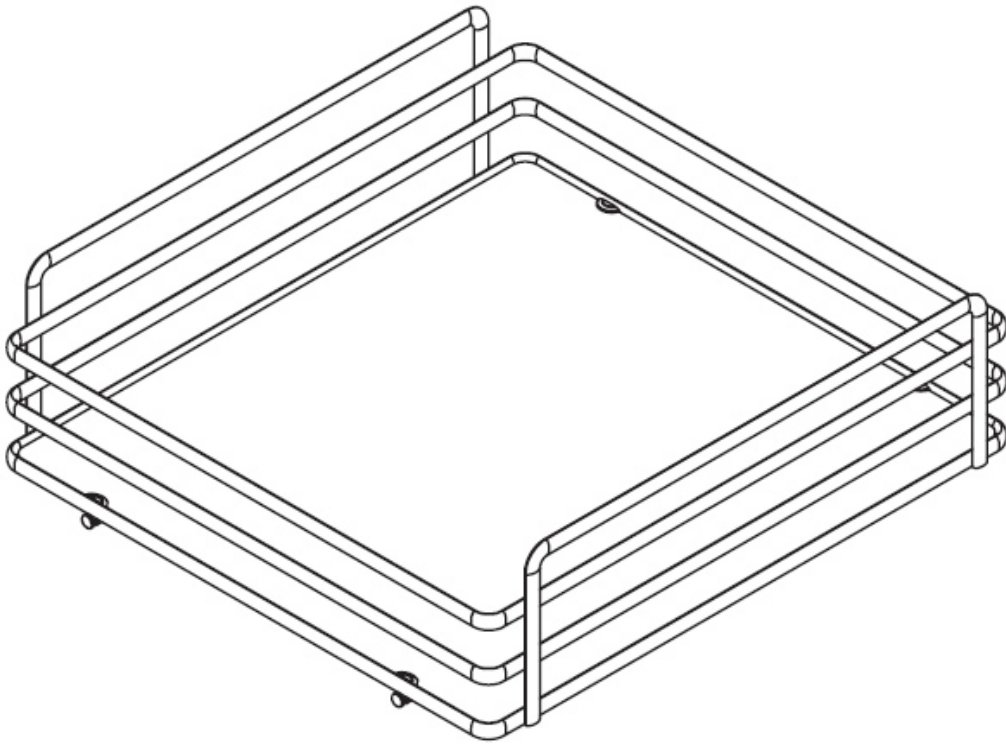

1852E/40AR3

Elite Комплект из 3-х сеток для колонны в базу 400, отделка орион серый

Актуальную цену и остатки
уточняйте на сайте

Ссылка на товар:

<https://makmart.ru/catalog/mesh/columns/135605/>

Описание

Основные характеристики:

комплекты сеток для колонны арт. 859А
для ухода используйте только воду и нейтральные моющие средства (нельзя использовать абразивные вещества и материалы)

Комплектация:

крепление корзины (6 шт.)
корзина (3 шт.)
крышка крепления корзины (6 шт.)

Характеристики

Ширина каркаса (мм)	400
Материал	Сталь
Отделка	Орион серый
Тип отделки	Орион серый
Выдвижение	Полное выдвижение
Установка	В колонну
Тип фасада	Выдвижной
Тип дна корзины	Компакт-ламинат 6мм
Страна производитель	Италия
Производитель	INOXA