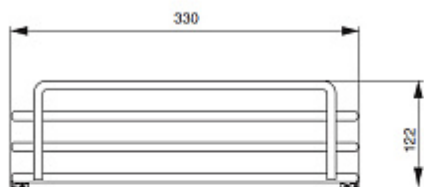

1852E/40AR3

Elite Комплект из 3-х сеток для колонны в базу 400, отделка орион серый

Актуальную цену и остатки
уточняйте на сайте

Ссылка на товар:

<https://makmart.ru/catalog/mesh/columns/135605/>

Описание

Основные характеристики:

Характеристики

Ширина каркаса (мм)	400
Материал	Сталь
Отделка	Орион серый
Тип отделки	Орион серый
Выдвижение	Полное выдвижение
Установка	В колонну
Тип фасада	Выдвижной
Тип дна корзины	Компакт-ламинат 6мм
Страна производитель	Италия
Производитель	INOXA