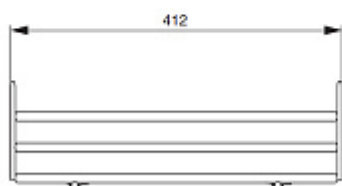

1852E/40AR3

Elite Комплект из 3-х сеток для колонны в базу 400, отделка орион серый

Актуальную цену и остатки
уточняйте на сайте

Ссылка на товар:

<https://makmart.ru/catalog/mesh/columns/135605/>

Описание

Основные характеристики:

Характеристики

Ширина каркаса (мм)	400
Материал	Сталь
Отделка	Орион серый
Тип отделки	Орион серый
Выдвижение	Полное выдвижение
Установка	В колонну
Тип фасада	Выдвижной
Тип дна корзины	Компакт-ламинат 6мм
Страна производитель	Италия
Производитель	INOXA