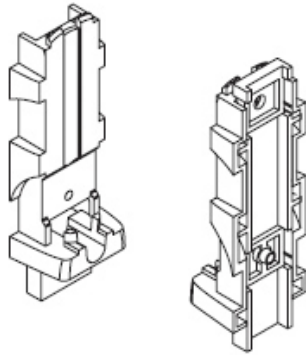

1852E/40AR3

Elite Комплект из 3-х сеток для колонны в базу 400, отделка орион серый

Актуальную цену и остатки
уточняйте на сайте

Ссылка на товар:

<https://makmart.ru/catalog/mesh/columns/135605/>

Описание

Основные характеристики:

Характеристики

Ширина каркаса (мм)	400
Материал	Сталь
Отделка	Орион серый
Тип отделки	Орион серый
Выдвижение	Полное выдвижение
Установка	В колонну
Тип фасада	Выдвижной
Тип дна корзины	Компакт-ламинат 6мм
Страна производитель	Италия
Производитель	INOXA