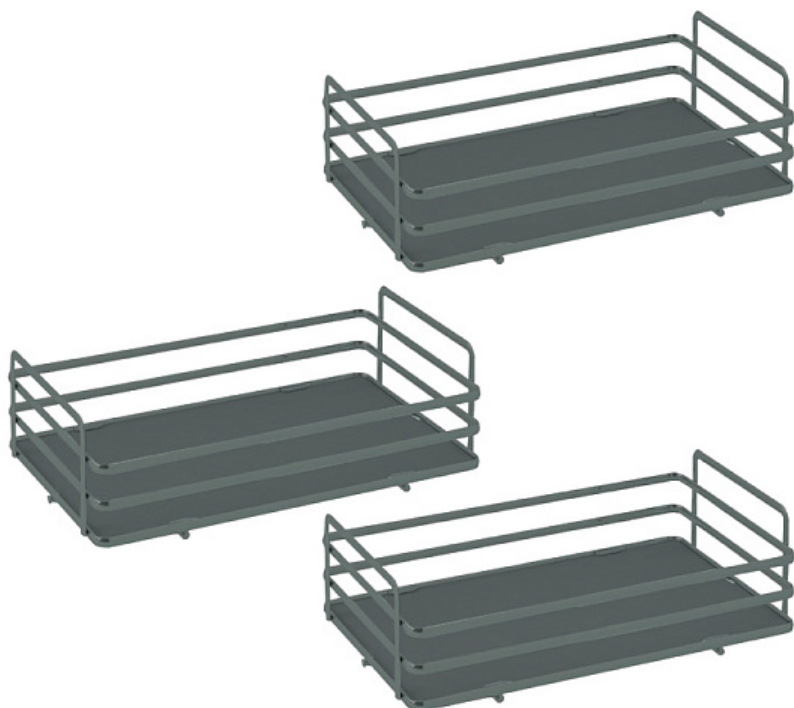

1852E/40AR3

Elite Комплект из 3-х сеток для колонны в базу 400, отделка орион серый

Актуальную цену и остатки
уточняйте на сайте

Ссылка на товар:

<https://makmart.ru/catalog/mesh/columns/135605/>

Описание

Основные характеристики:

комплекты сеток для колонны арт. 859А
для ухода используйте только воду и нейтральные моющие средства (нельзя использовать абразивные вещества и материалы)

Комплектация:

крепление корзины (6 шт.)
корзина (3 шт.)
крышка крепления корзины (6 шт.)

Характеристики

Ширина каркаса (мм)	400
Материал	Сталь
Отделка	Орион серый
Тип отделки	Орион серый
Выдвижение	Полное выдвижение
Установка	В колонну
Тип фасада	Выдвижной
Тип дна корзины	Компакт-ламинат 6мм
Страна производитель	Италия
Производитель	INOXA