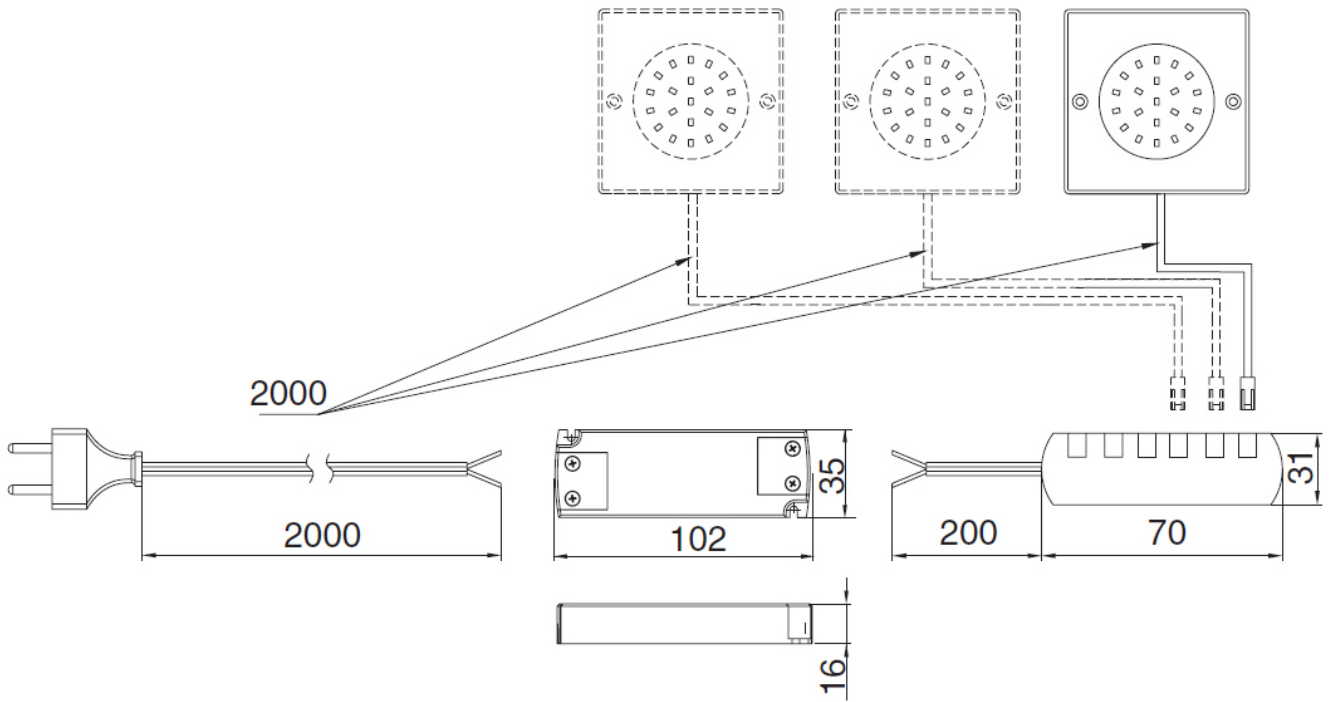

KIT3 HW.005.050

Комплект из 3-х светильников LED Quadro, 4500К, отделка акрил матовый

Актуальную цену и остатки
уточняйте на сайте

Ссылка на товар:

<https://makmart.ru/catalog/lighting/kits/13376/>

Выключатели и датчики заказываются отдельно, провод-удлинитель HW.010.020 заказывается отдельно

Описание

Комплекты накладных светильников предназначены для функционального освещения мебели. Мощные светодиоды, установленные в корпус из матового акрила, позволяют получить яркое и равномерное освещение. Крепятся при помощи шурупов. Рекомендуем применять со светильниками LED Cerchio, LED Quadro S, LED Rettangolo и LED Rettangolo S. Это позволит создать систему освещения в едином стиле.

Габаритные размеры (мм)	80x80x11
Цветовая температура (°K)	4500
Рабочее напряжение (В)	12
Мощность (Вт)	12 (4x3)
Световой поток (Лм)	930 (310x3)
Индекс цветопередачи (CRI)	80
Материал	Акрил
Отделка	Акрил матовый
Класс пылевлагозащиты	IP 20
Тип отделки	Транспарент
Выключатель	Нет
В комплекте (шт)	3
Стиль	Модерн
Вариант установки	Накладные
Тип ламп	Светодиодные
Тип свечения	Нейтральный
Тип светильника	Квадратные
Применение	В корпус
Направление светового потока	Прямое
Тиснение	Гладкое