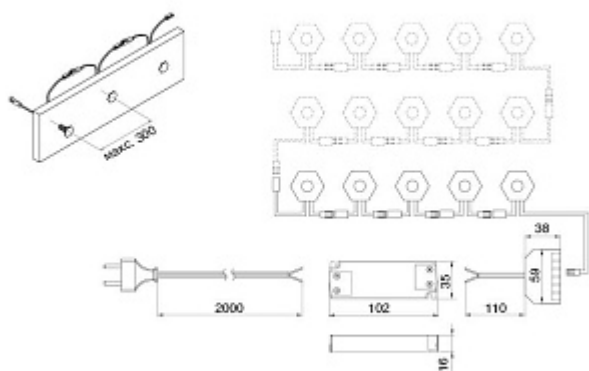

## Описание

Комплекты врезных светильников предназначены для декоративного освещения мебели и интерьеров. Корпус светильников изготовлен из прозрачного термопластика и укомплектован двумя проводами длиной 150 мм с коннекторами (мама/папа). Это позволяет собирать светильники в цепи следующей длины: KIT5 – макс. 1200 мм, KIT10 – макс. 2700 мм, KIT15 – макс. 4200 мм. Максимально возможное расстояние между светильниками — 300 мм.