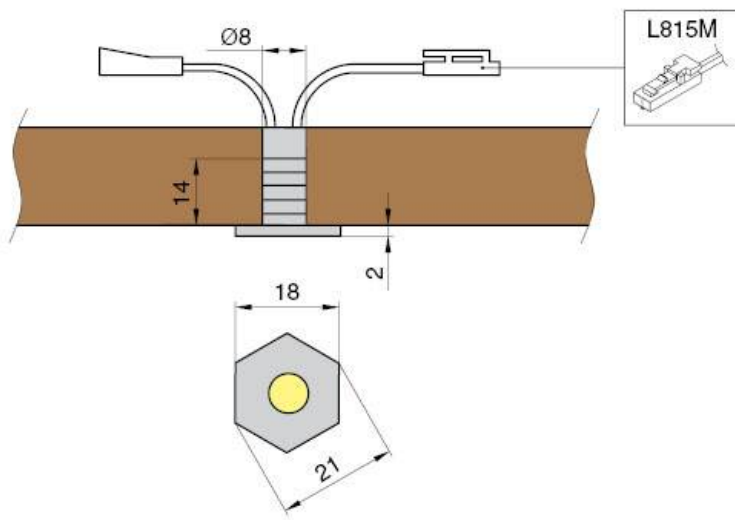

### **Комплект из 10-и светильников LED Point 6, 3200K, отделка транспарент**

Актуальную цену и остатки уточняйте на сайте

Ссылка на товар:

<https://makmart.ru/catalog/lighting/kits/13361/>

Выключатели и датчики заказываются отдельно, провод-удлинитель HW.010.020 заказывается отдельно

## Описание

Комплекты врезных светильников предназначены для декоративного освещения мебели и интерьеров. Корпус светильников изготовлен из прозрачного термопластика и укомплектован двумя проводами длиной 150 мм с коннекторами (мама/папа). Это позволяет собирать светильники в цепи следующей длины: KIT5 – макс. 1200 мм, KIT10 – макс. 2700 мм, KIT15 – макс. 4200 мм. Максимально возможное расстояние между светильниками — 300 мм.

## Характеристики

Цветовая температура (°K)	3200
Рабочее напряжение (В)	12
Мощность (Вт)	1.4 (0.14x10)
Световой поток (Лм)	60 (6x10)
Индекс цветопередачи (CRI)	80
Материал	Термопластик
Отделка	Транспарент
Класс пылевлагозащиты	IP 44
Тип отделки	Транспарент
Выключатель	Нет
В комплекте (шт)	10
Стиль	Модерн
Вариант установки	Врезные
Тип ламп	Светодиодные
Тип свечения	Теплый