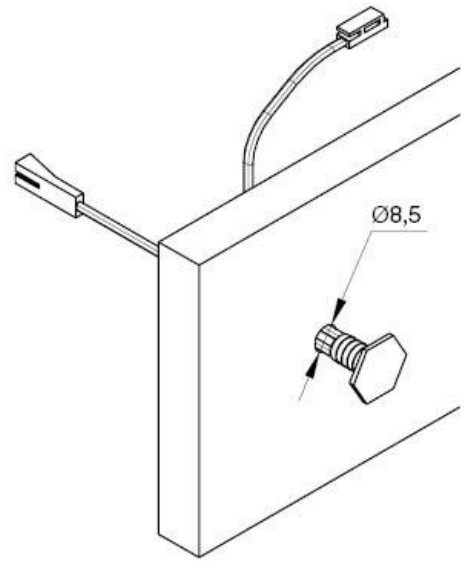

### **Комплект из 10-и светильников LED Point 6, 3200K, отделка транспарент**

Актуальную цену и остатки уточняйте на сайте

Ссылка на товар:

<https://makmart.ru/catalog/lighting/kits/13361/>

Выключатели и датчики заказываются отдельно, провод-удлинитель HW.010.020 заказывается отдельно

## Описание

Комплекты врезных светильников предназначены для декоративного освещения мебели и интерьеров. Корпус светильников изготовлен из прозрачного термопластика и укомплектован двумя проводами длиной 150 мм с коннекторами (мама/папа). Это позволяет собирать светильники в цепи следующей длины: KIT5 – макс. 1200 мм, KIT10 – макс. 2700 мм, KIT15 – макс. 4200 мм. Максимально возможное расстояние между светильниками — 300 мм.