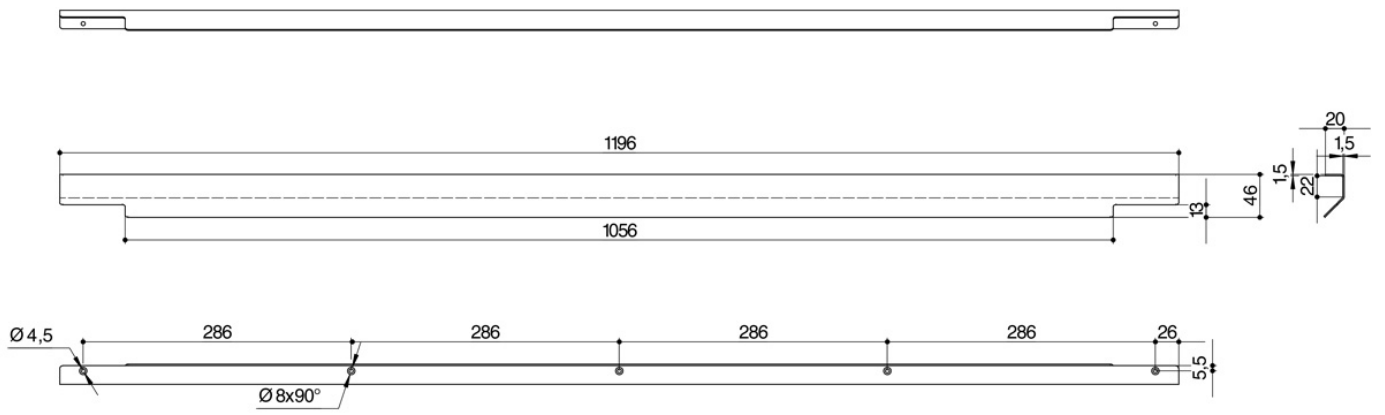

RT.02.1196.9005

Ручка-профиль накладная L.1196мм, отделка черный бархат (матовый)

Актуальную цену и остатки
уточняйте на сайте

Ссылка на товар:

https://makmart.ru/catalog/handles/profiles/profiles_overhead/13227/

Характеристики

Межцентровое расстояние (A, мм)	1144
Длина (L, мм)	1196
Материал	Сталь
Отделка	Черный бархат (матовый)
Тип ручки	Накладные
Тип отделки	Чёрный
Коллекция ручек	Длинные
Степень блеска	Матовые
Страна производитель	Россия
Тема форума для комментариев	49
В заводской упаковке	10