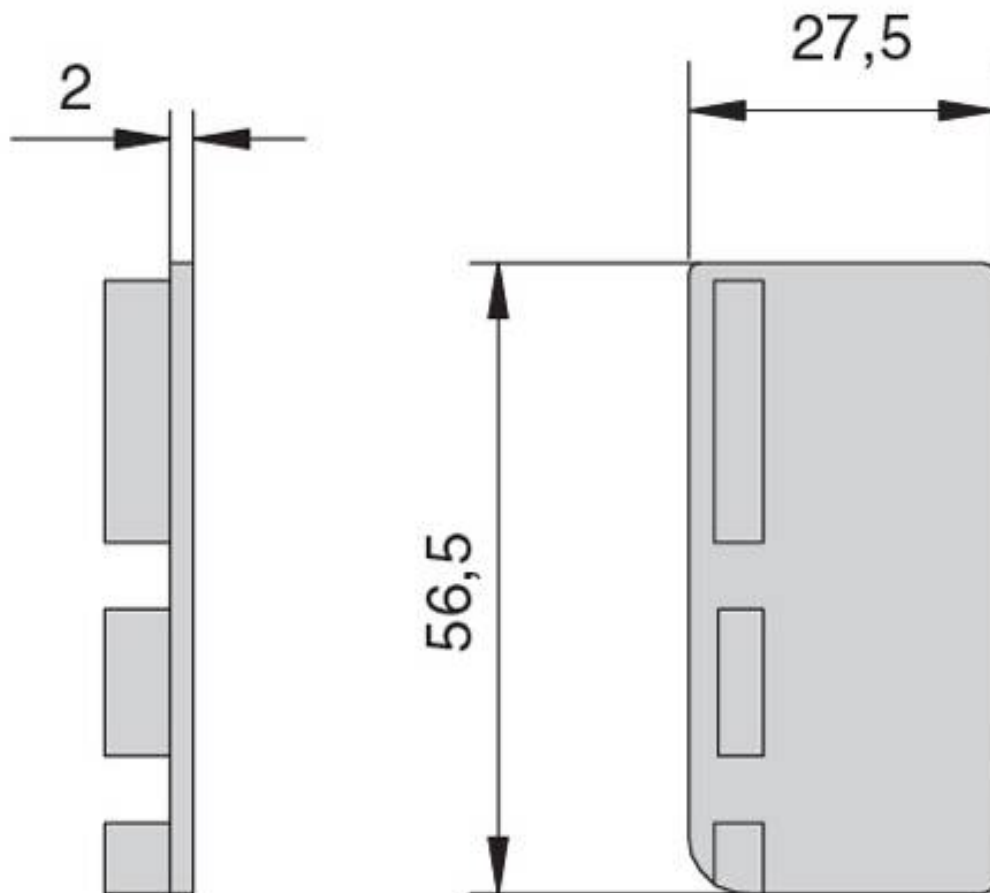

## CF.8006.TP.45SC

### Gola Комплект закрытых заглушек (2шт.) для профиля 8006, отделка шампань шлифованная

Актуальную цену и остатки уточняйте на сайте

Ссылка на товар:

<https://makmart.ru/catalog/profiles-systems/gola/it/13162/>