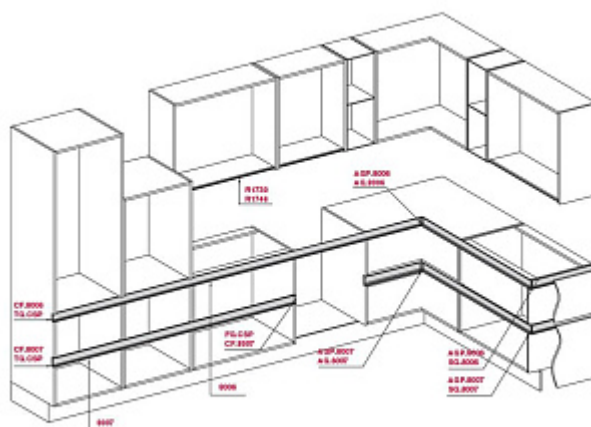

## CF.8006.TP.45SC

### Gola Комплект закрытых заглушек (2шт.) для профиля 8006, отделка шампань шлифованная

Актуальную цену и остатки уточняйте на сайте

Ссылка на товар:

<https://makmart.ru/catalog/profiles-systems/gola/it/13162/>