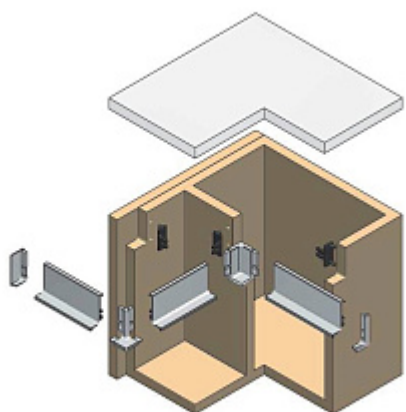

## CF.8006.TP.45SC

### Gola Комплект закрытых заглушек (2шт.) для профиля 8006, отделка шампань шлифованная

Актуальную цену и остатки уточняйте на сайте

Ссылка на товар:

<https://makmart.ru/catalog/profiles-systems/gola/it/13162/>