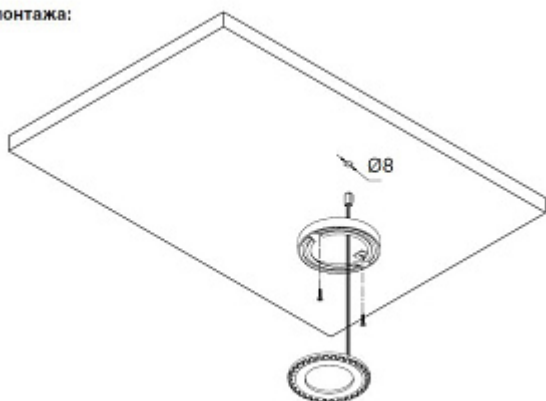

Выключатели и датчики заказываются отдельно, провод-удлинитель HW.010.020 заказывается отдельно

Схема монтажа:

СХЕМА ПОДКЛЮЧЕНИЯ ДЛЯ KIT1, KIT2, KIT3

## Характеристики

Габаритные размеры (мм)	81x15
Цветовая температура (°K)	3000
Мощность (Вт)	7 (3.5x2)
Световой поток (Лм)	420 (210x2)
Рабочий ток (мА)	350
Индекс цветопередачи (CRI)	80
Материал	Пластик
Отделка	Никель черненный
Класс пылевлагозащиты	IP 20
Тип отделки	Никель
Выключатель	Нет
В комплекте (шт)	2
Стиль	Классика
Вариант установки	Накладные
Тип ламп	Светодиодные
Тип свечения	Теплый
Тип светильника	Круглые
Применение	Для полки ДСП В корпус
Направление светового потока	Прямое