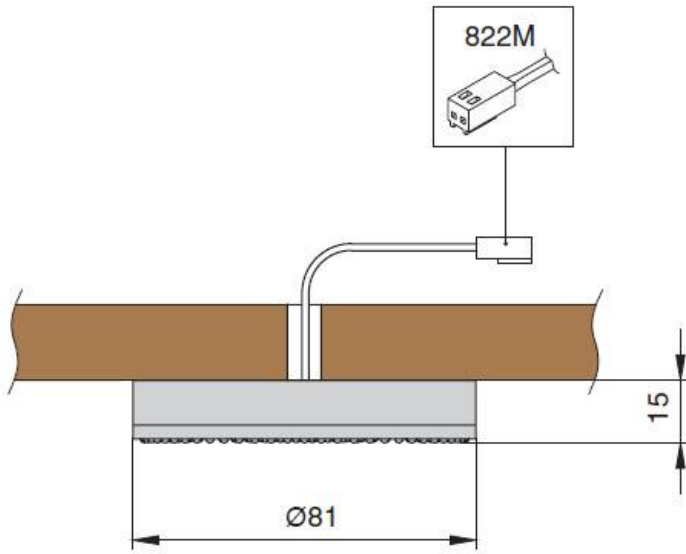

Выключатели и датчики заказываются отдельно, провод-удлинитель HW.010.020 заказывается отдельно

Схема монтажа:

СХЕМА ПОДКЛЮЧЕНИЯ ДЛЯ KIT1, KIT2, KIT3

## Характеристики

Габаритные размеры (мм)	81x15
Цветовая температура (°K)	3000
Мощность (Вт)	7 (3.5x2)
Световой поток (Лм)	420 (210x2)
Рабочий ток (мА)	350
Индекс цветопередачи (CRI)	80
Материал	Пластик
Отделка	Никель черненный
Класс пылевлагозащиты	IP 20
Тип отделки	Никель
Выключатель	Нет
В комплекте (шт)	2
Стиль	Классика
Вариант установки	Накладные
Тип ламп	Светодиодные
Тип свечения	Теплый
Тип светильника	Круглые
Применение	Для полки ДСП В корпус
Направление светового потока	Прямое