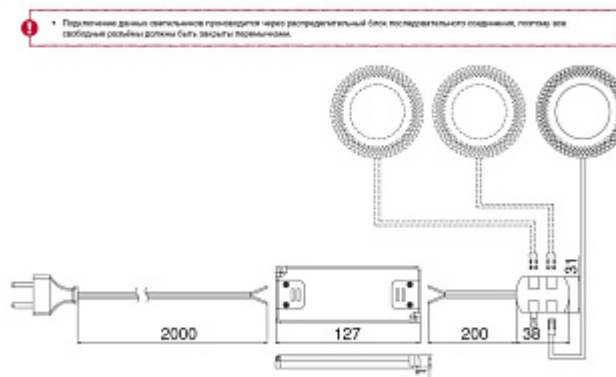

Выключатели и датчики заказываются отдельно, провод-удлинитель HW.010.020 заказывается отдельно

Схема монтажа:

СХЕМА ПОДКЛЮЧЕНИЯ ДЛЯ KIT1, KIT2, KIT3

## Характеристики

Габаритные размеры (мм)	81x15
Цветовая температура (°K)	3000
Мощность (Вт)	7 (3.5x2)
Световой поток (Лм)	420 (210x2)
Рабочий ток (мА)	350
Индекс цветопередачи (CRI)	80
Материал	Пластик
Отделка	Никель черненный
Класс пылевлагозащиты	IP 20
Тип отделки	Никель
Выключатель	Нет
В комплекте (шт)	2
Стиль	Классика
Вариант установки	Накладные
Тип ламп	Светодиодные
Тип свечения	Теплый
Тип светильника	Круглые
Применение	Для полки ДСП В корпус
Направление светового потока	Прямое