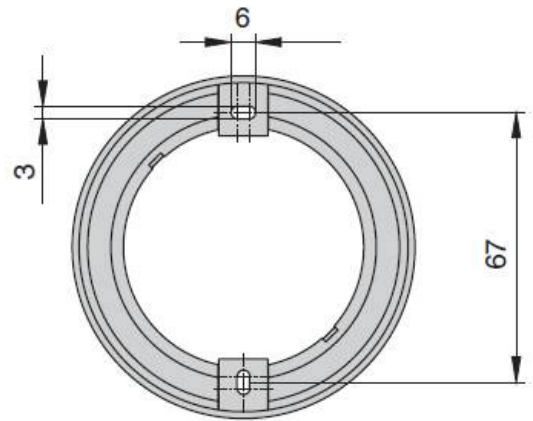

Выключатели и датчики заказываются отдельно, провод-удлинитель HW.010.020 заказывается отдельно

Схема монтажа:

СХЕМА ПОДКЛЮЧЕНИЯ ДЛЯ KIT1, KIT2, KIT3

## Характеристики

Габаритные размеры (мм)	81x15
Цветовая температура (°K)	3000
Мощность (Вт)	7 (3.5x2)
Световой поток (Лм)	420 (210x2)
Рабочий ток (мА)	350
Индекс цветопередачи (CRI)	80
Материал	Пластик
Отделка	Никель черненный
Класс пылевлагозащиты	IP 20
Тип отделки	Никель
Выключатель	Нет
В комплекте (шт)	2
Стиль	Классика
Вариант установки	Накладные
Тип ламп	Светодиодные
Тип свечения	Теплый
Тип светильника	Круглые
Применение	Для полки ДСП В корпус
Направление светового потока	Прямое