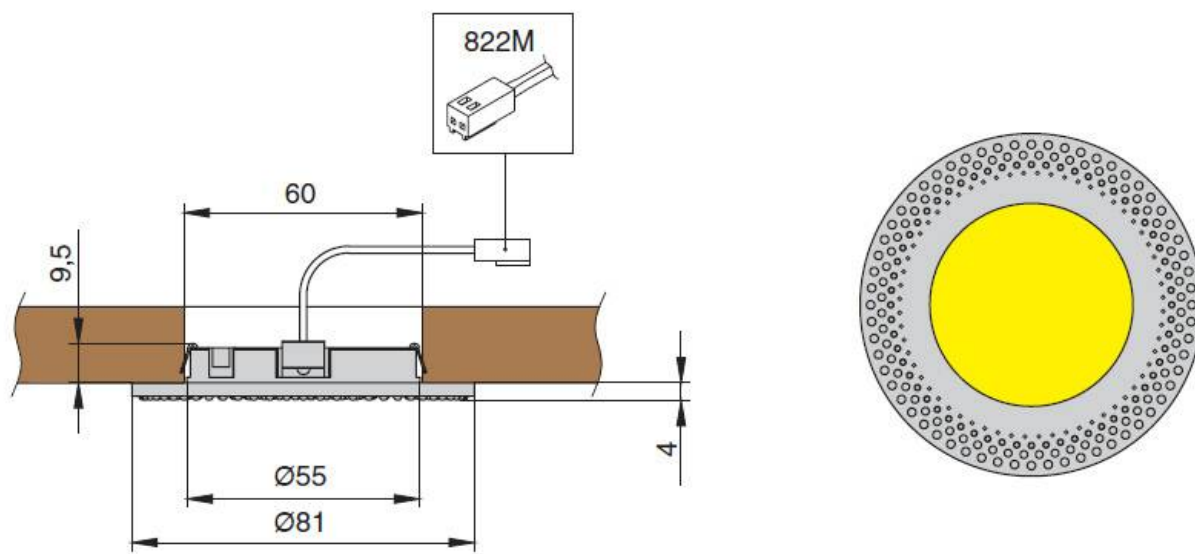

Схема монтажа:

СХЕМА ПОДКЛЮЧЕНИЯ ДЛЯ KIT1, KIT2, KIT3

Описание

Комплекты классических врезных светильников, предназначенных для функционального освещения мебели. Благодаря элегантному дизайну идеально подходят для использования в классическом интерьере.

Характеристики

Габаритные размеры (мм)	81x4
Цветовая температура (°K)	3000
Мощность (Вт)	3.5
Световой поток (Лм)	210
Рабочий ток (мА)	350
Индекс цветопередачи (CRI)	80
Материал	Пластик
Отделка	Бронза античная
Класс пылевлагозащиты	IP 20
Тип отделки	Бронза
Выключатель	Нет
В комплекте (шт)	1
Стиль	Классика
Вариант установки	Врезные
Тип ламп	Светодиодные
Тип свечения	Теплый
Тип светильника	Круглые
Применение	Для полки ДСП В корпус
Направление светового потока	Прямое