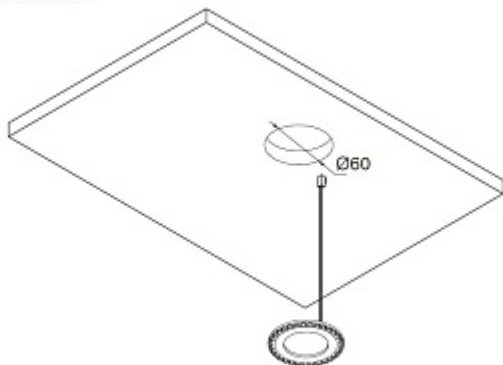

Схема монтажа:

СХЕМА ПОДКЛЮЧЕНИЯ ДЛЯ KIT1, KIT2, KIT3

Описание

Комплекты классических врезных светильников, предназначенных для функционального освещения мебели. Благодаря элегантному дизайну идеально подходят для использования в классическом интерьере.

Характеристики

Габаритные размеры (мм)	81x4
Цветовая температура (°K)	3000
Мощность (Вт)	3.5
Световой поток (Лм)	210
Рабочий ток (мА)	350
Индекс цветопередачи (CRI)	80
Материал	Пластик
Отделка	Бронза античная
Класс пылевлагозащиты	IP 20
Тип отделки	Бронза
Выключатель	Нет
В комплекте (шт)	1
Стиль	Классика
Вариант установки	Врезные
Тип ламп	Светодиодные
Тип свечения	Теплый
Тип светильника	Круглые
Применение	Для полки ДСП В корпус
Направление светового потока	Прямое