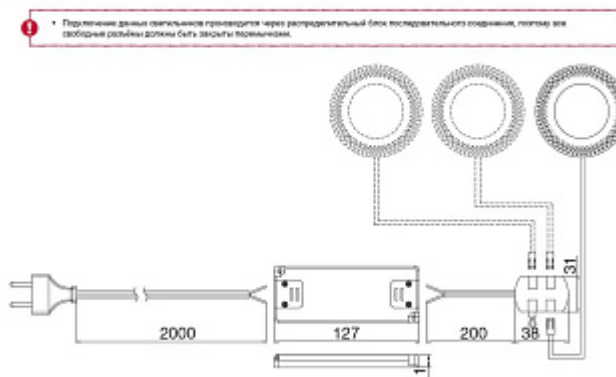

Схема монтажа:

СХЕМА ПОДКЛЮЧЕНИЯ ДЛЯ KIT1, KIT2, KIT3

Описание

Комплекты классических врезных светильников, предназначенных для функционального освещения мебели. Благодаря элегантному дизайну идеально подходят для использования в классическом интерьере.

Характеристики

Габаритные размеры (мм)	81x4
Цветовая температура (°K)	3000
Мощность (Вт)	3.5
Световой поток (Лм)	210
Рабочий ток (мА)	350
Индекс цветопередачи (CRI)	80
Материал	Пластик
Отделка	Бронза античная
Класс пылевлагозащиты	IP 20
Тип отделки	Бронза
Выключатель	Нет
В комплекте (шт)	1
Стиль	Классика
Вариант установки	Врезные
Тип ламп	Светодиодные
Тип свечения	Теплый
Тип светильника	Круглые
Применение	Для полки ДСП В корпус
Направление светового потока	Прямое