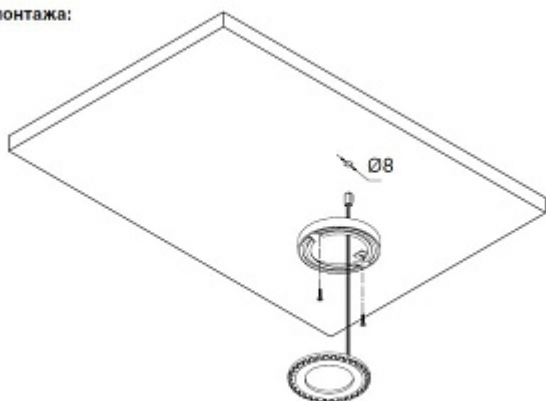

Выключатели и датчики заказываются отдельно, провод-удлинитель HW.010.020 заказывается отдельно

Схема монтажа:

СХЕМА ПОДКЛЮЧЕНИЯ ДЛЯ KIT4, KIT5

Описание

Комплекты классических накладных светильников, предназначенных для функционального освещения мебели. Благодаря элегантному дизайну идеально подходят для использования в классическом интерьере.

В комплект светильника LED Electra SP входит:

- светильник (количество светильников, зависит от выбранного комплекта)
- расширитель SP (в соответствии с количеством светильников)
- источник питания с блоком распределительным и сетевым проводом
- инструкция по монтажу и установке

Характеристики

Габаритные размеры (мм)	81x15
Цветовая температура (°K)	3000
Мощность (Вт)	14 (3.5x4)
Световой поток (Лм)	840 (210x4)
Рабочий ток (мА)	350
Индекс цветопередачи (CRI)	80
Материал	Пластик
Отделка	Золото глянец
Класс пылевлагозащиты	IP 20
Тип отделки	Золото
Выключатель	Нет
В комплекте (шт)	4
Стиль	Классика
Вариант установки	Накладные
Тип ламп	Светодиодные
Тип свечения	Теплый
Тип светильника	Круглые
Применение	Для полки ДСП В корпус
Направление светового потока	Прямое