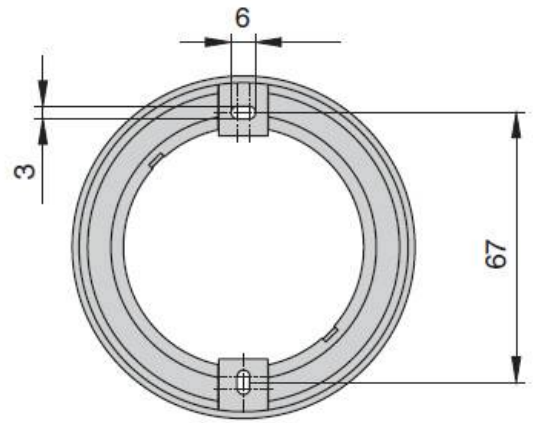

Выключатели и датчики заказываются отдельно, провод-удлинитель HW.010.020 заказывается отдельно

Схема монтажа:

СХЕМА ПОДКЛЮЧЕНИЯ ДЛЯ KIT4, KIT5

Описание

Комплекты классических накладных светильников, предназначенных для функционального освещения мебели. Благодаря элегантному дизайну идеально подходят для использования в классическом интерьере.

Характеристики

Габаритные размеры (мм)	81x15
Цветовая температура (°K)	3000
Мощность (Вт)	14 (3.5x4)
Световой поток (Лм)	840 (210x4)
Рабочий ток (мА)	350
Индекс цветопередачи (CRI)	80
Материал	Пластик
Отделка	Золото глянец
Класс пылевлагозащиты	IP 20
Тип отделки	Золото
Выключатель	Нет
В комплекте (шт)	4
Стиль	Классика
Вариант установки	Накладные
Тип ламп	Светодиодные
Тип свечения	Теплый
Тип светильника	Круглые
Применение	Для полки ДСП В корпус
Направление светового потока	Прямое