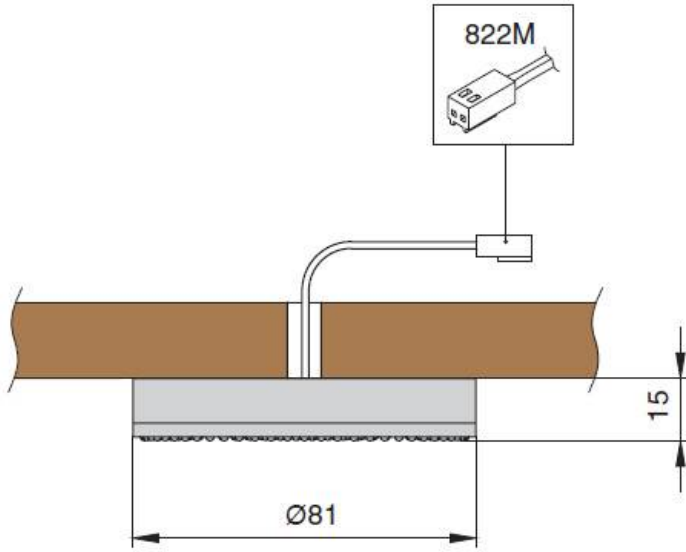

Выключатели и датчики заказываются отдельно, провод-удлинитель HW.010.020 заказывается отдельно

Схема монтажа:

СХЕМА ПОДКЛЮЧЕНИЯ ДЛЯ KIT4, KIT5

Описание

Комплекты классических накладных светильников, предназначенных для функционального освещения мебели. Благодаря элегантному дизайну идеально подходят для использования в классическом интерьере.

В комплект светильника LED Electra SP входит:

- светильник (количество светильников, зависит от выбранного комплекта)
- расширитель SP (в соответствии с количеством светильников)
- источник питания с блоком распределительным и сетевым проводом
- инструкция по монтажу и установке

Характеристики

Габаритные размеры (мм)	81x15
Цветовая температура (°K)	3000
Мощность (Вт)	14 (3.5x4)
Световой поток (Лм)	840 (210x4)
Рабочий ток (мА)	350
Индекс цветопередачи (CRI)	80
Материал	Пластик
Отделка	Золото глянец
Класс пылевлагозащиты	IP 20
Тип отделки	Золото
Выключатель	Нет
В комплекте (шт)	4
Стиль	Классика
Вариант установки	Накладные
Тип ламп	Светодиодные
Тип свечения	Теплый
Тип светильника	Круглые
Применение	Для полки ДСП В корпус
Направление светового потока	Прямое