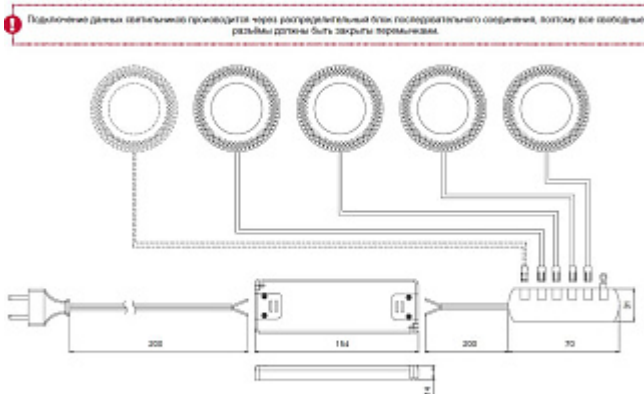

Выключатели и датчики заказываются отдельно, провод-удлинитель HW.010.020 заказывается отдельно

Схема монтажа:

СХЕМА ПОДКЛЮЧЕНИЯ ДЛЯ KIT4, KIT5

Описание

Комплекты классических накладных светильников, предназначенных для функционального освещения мебели. Благодаря элегантному дизайну идеально подходят для использования в классическом интерьере.

В комплект светильника LED Electra SP входит:

- светильник (количество светильников, зависит от выбранного комплекта)
- расширитель SP (в соответствии с количеством светильников)
- источник питания с блоком распределительным и сетевым проводом
- инструкция по монтажу и установке

Характеристики

Габаритные размеры (мм)	81x15
Цветовая температура (°K)	3000
Мощность (Вт)	14 (3.5x4)
Световой поток (Лм)	840 (210x4)
Рабочий ток (мА)	350
Индекс цветопередачи (CRI)	80
Материал	Пластик
Отделка	Золото глянец
Класс пылевлагозащиты	IP 20
Тип отделки	Золото
Выключатель	Нет
В комплекте (шт)	4
Стиль	Классика
Вариант установки	Накладные
Тип ламп	Светодиодные
Тип свечения	Теплый
Тип светильника	Круглые
Применение	Для полки ДСП В корпус
Направление светового потока	Прямое