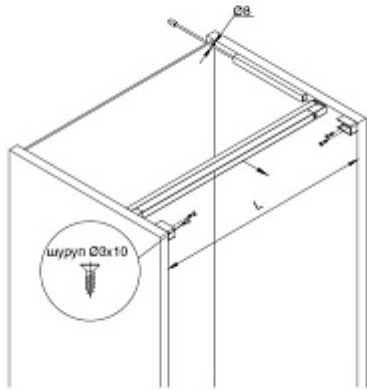

HW.005.068

Профиль-светильник LED Dentro 3, 413 мм, 3.4W/12V, 6000K, с IR датчиком открытия, для корп.16-18 ДСП с выдвиг. ящиками, кон-р L822

Актуальную цену и остатки
уточняйте на сайте

Ссылка на товар:

Схема монтажа:

ГАБАРИТНЫЕ И УСТАНОВОЧНЫЕ РАЗМЕРЫ

Описание

Светильник предназначен для освещения внутреннего пространства выдвижных ящиков. В корпус светильника встроен IR-датчик. Для включения/ выключения светильника необходимо просто открыть/закрыть фасад. Зона действия датчика: 2 – 80 мм. Представлен для корпусов 450 и 900 мм, изготовленных из 16 или 18 мм ДСП.

Комплектация светильника:

светильник с IR-датчиком открывания, проводом 2000 мм и коннектором L822M — 1 шт.
крепление к каркасу — 2 шт.
шуруп 3x10 — 4 шт.
кабель-канал самоклеющийся 500мм — 1 шт.

Зона действия IR-датчика открывания:

расстояние: 2-80 мм

Характеристики

Габаритные размеры (мм)	413x30x16,5
Цветовая температура (°K)	6000
Рабочее напряжение (В)	12
Длина (L, мм)	413
Мощность (Вт)	3.4
Световой поток (Лм)	160
Индекс цветопередачи (CRI)	80
Материал	Алюминий
Отделка	Алюминий
Кол-во выключателей (шт)	1
Класс пылевлагозащиты	IP 20
Тип отделки	Алюминий
Выключатель	На преграду (IR)
Стиль	Модерн
Вариант установки	Накладные
Тип ламп	Светодиодные
Тип свечения	Холодный
Тип светильника	Профили
Тип коннектора	822
Применение	В выдвижной ящик
Направление светового потока	Фронтальное