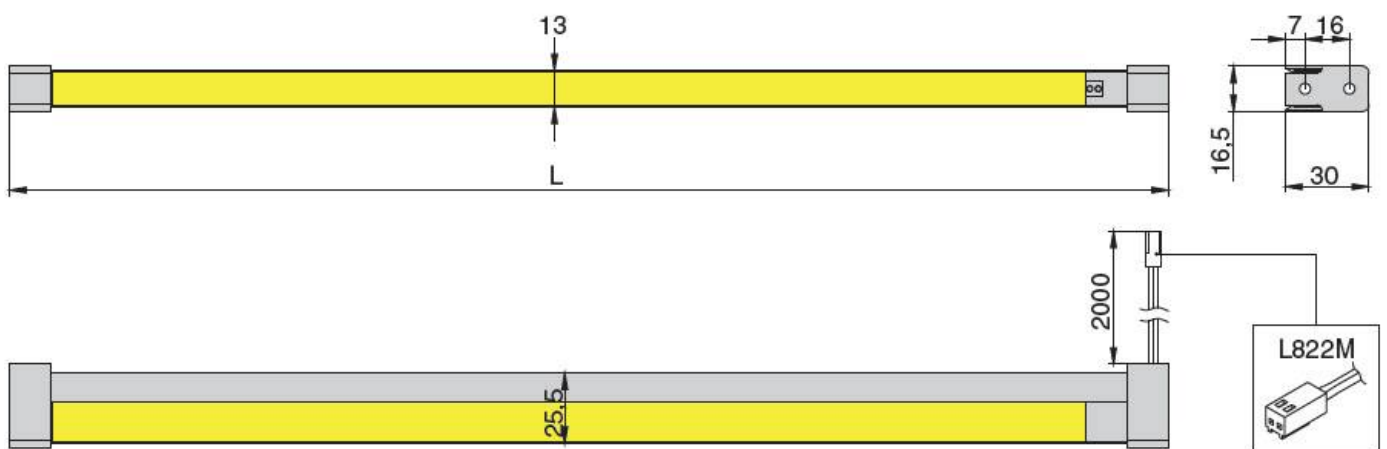

HW.005.068

Профиль-светильник LED Dentro 3, 413 мм, 3.4W/12V, 6000K, с IR датчиком открытия, для корп.16-18 ДСП с выдвиг. ящиками, кон-р L822

Актуальную цену и остатки
уточняйте на сайте

Ссылка на товар:

Схема монтажа:

ГАБАРИТНЫЕ И УСТАНОВОЧНЫЕ РАЗМЕРЫ

Описание

Светильник предназначен для освещения внутреннего пространства выдвижных ящиков. В корпус светильника встроен IR-датчик. Для включения/ выключения светильника необходимо просто открыть/закрыть фасад. Зона действия датчика: 2 – 80 мм. Представлен для корпусов 450 и 900 мм, изготовленных из 16 или 18 мм ДСП.

Комплектация светильника:

светильник с IR-датчиком открывания, проводом 2000 мм и коннектором L822M — 1 шт.
крепление к каркасу — 2 шт.
шуруп 3x10 — 4 шт.
кабель-канал самоклеющийся 500мм — 1 шт.

Зона действия IR-датчика открывания:

расстояние: 2-80 мм

Характеристики

Габаритные размеры (мм)	413x30x16,5
Цветовая температура (°K)	6000
Рабочее напряжение (В)	12
Длина (L, мм)	413
Мощность (Вт)	3.4
Световой поток (Лм)	160
Индекс цветопередачи (CRI)	80
Материал	Алюминий
Отделка	Алюминий
Кол-во выключателей (шт)	1
Класс пылевлагозащиты	IP 20
Тип отделки	Алюминий
Выключатель	На преграду (IR)
Стиль	Модерн
Вариант установки	Накладные
Тип ламп	Светодиодные
Тип свечения	Холодный
Тип светильника	Профили
Тип коннектора	822
Применение	В выдвижной ящик
Направление светового потока	Фронтальное