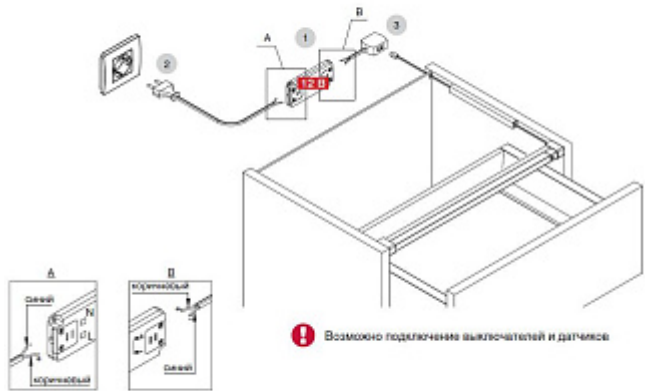

HW.005.068

Профиль-светильник LED Dentro 3, 413 мм, 3.4W/12V, 6000K, с IR датчиком открытия, для корп.16-18 ДСП с выдвиг. ящиками, кон-р L822

Актуальную цену и остатки
уточняйте на сайте

Ссылка на товар:

Схема монтажа:

ГАБАРИТНЫЕ И УСТАНОВОЧНЫЕ РАЗМЕРЫ

Описание

Светильник предназначен для освещения внутреннего пространства выдвижных ящиков. В корпус светильника встроен IR-датчик. Для включения/ выключения светильника необходимо просто открыть/закрыть фасад. Зона действия датчика: 2 – 80 мм. Представлен для корпусов 450 и 900 мм, изготовленных из 16 или 18 мм ДСП.

Комплектация светильника:

светильник с IR-датчиком открывания, проводом 2000 мм и коннектором L822M — 1 шт.
крепление к каркасу — 2 шт.
шуруп 3x10 — 4 шт.
кабель-канал самоклеющийся 500мм — 1 шт.

Зона действия IR-датчика открывания:

расстояние: 2-80 мм

Характеристики

Габаритные размеры (мм)	413x30x16,5
Цветовая температура (°K)	6000
Рабочее напряжение (В)	12
Длина (L, мм)	413
Мощность (Вт)	3.4
Световой поток (Лм)	160
Индекс цветопередачи (CRI)	80
Материал	Алюминий
Отделка	Алюминий
Кол-во выключателей (шт)	1
Класс пылевлагозащиты	IP 20
Тип отделки	Алюминий
Выключатель	На преграду (IR)
Стиль	Модерн
Вариант установки	Накладные
Тип ламп	Светодиодные
Тип свечения	Холодный
Тип светильника	Профили
Тип коннектора	822
Применение	В выдвижной ящик
Направление светового потока	Фронтальное