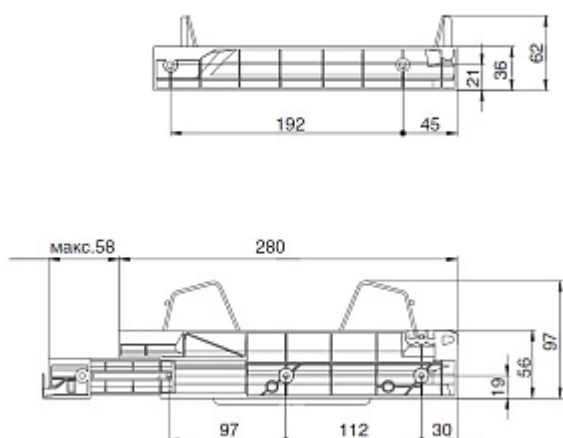

Для шкафов без дна. В комплект входит 1 поддон.