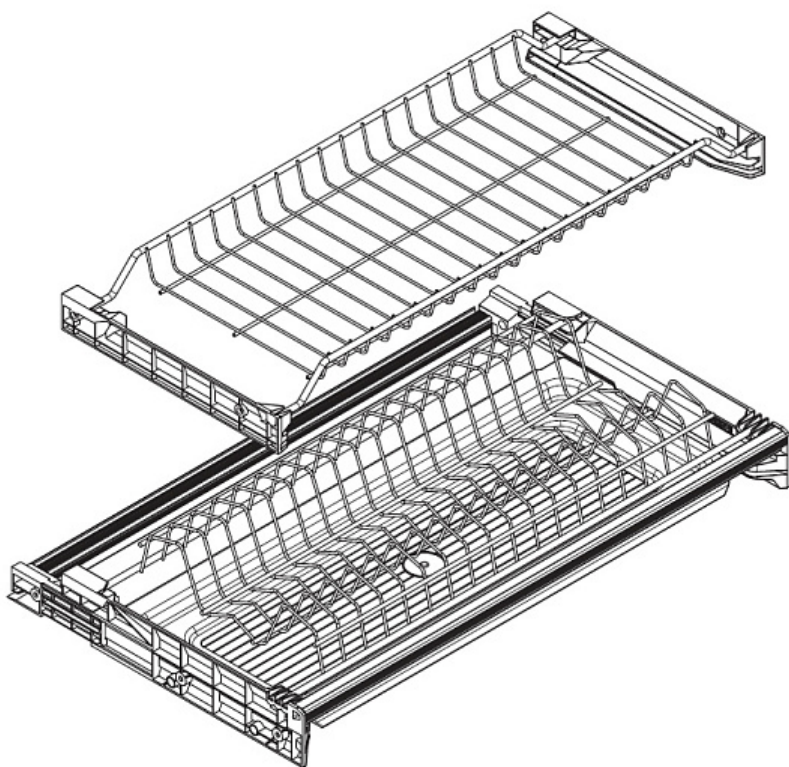

### Сушка 2-уровневая в базу 700/16, с рамкой, поддон 1 шт. (пластик), отделка серая

Актуальную цену и остатки уточняйте на сайте

Ссылка на товар:

<https://makmart.ru/catalog/drying/upper/two-level/125690/>

Для шкафов без дна. В комплект входит 1 поддон.

## Описание

В новой версии сушки полностью обновлена конструкция креплений и рамки. Фронтальный горизонтальный профиль рамки приподнят над нижней плоскостью таким образом, чтобы было удобно открывать кухни без ручек, поэтому мы рекомендуем эту модель для кухонь с профилем Gola.

## Характеристики

Ширина (В, мм)	668
Глубина (Н, мм)	280-338
ДСП (мм)	16
Ширина каркаса (мм)	700
Ширина фасада (мм)	700
Отделка	Серый
Материал решетки	Сталь
Тип отделки	Серый
Материал поддона	Пластик
Рамка	С рамкой
Подсветка	Нет
Установка	В верхний каркас
Тип сушки	Двухуровневые
Страна производитель	Италия
Производитель	INOXA
Документ для Юр.Лиц тип Другое	71497453
Срок поставки	01.05.2025
В заводской упаковке	1