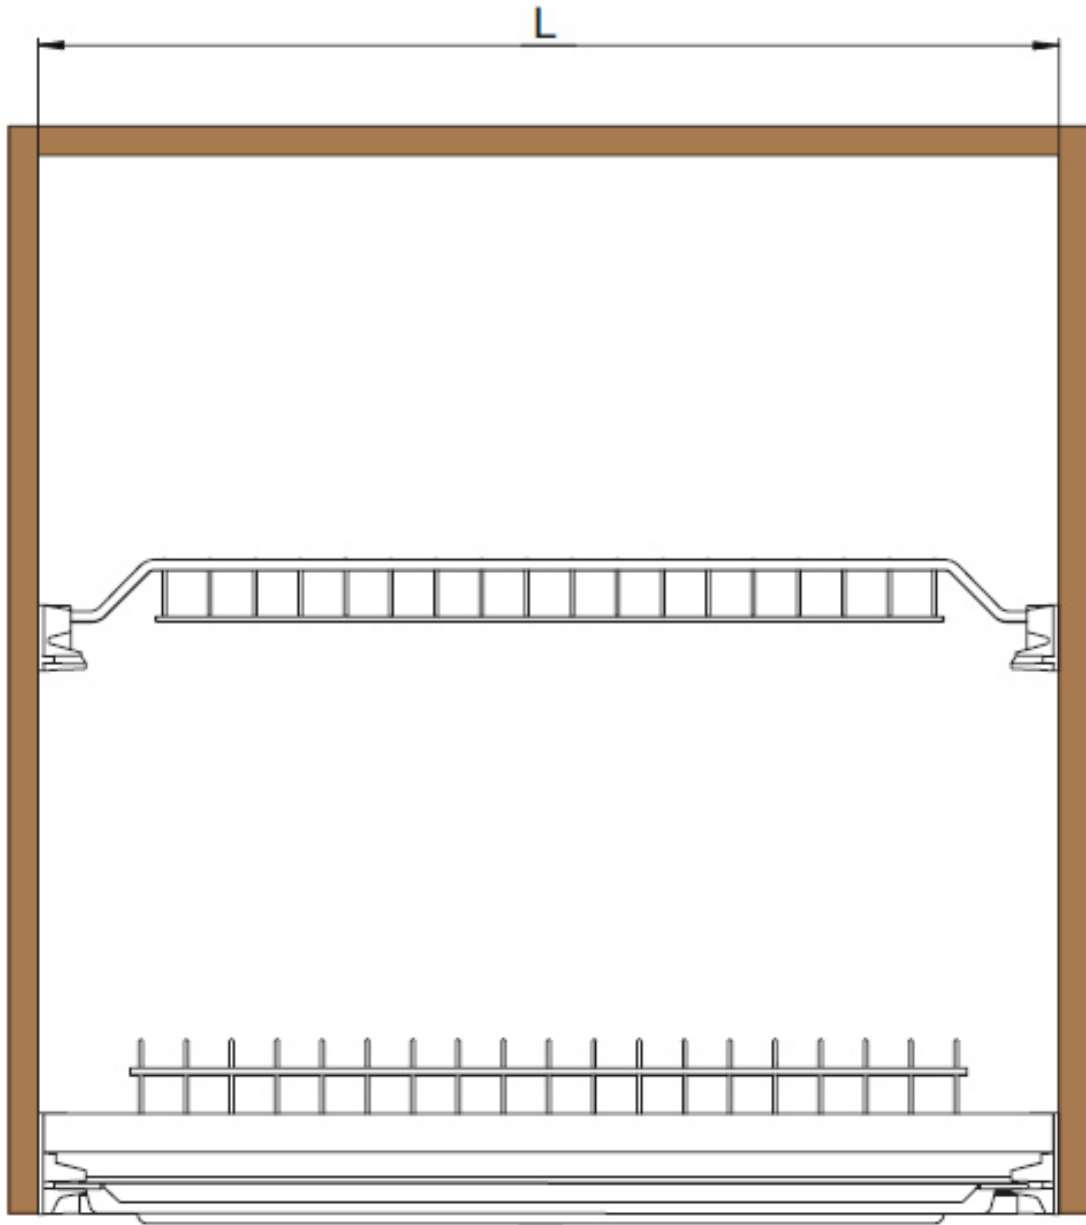

### Сушка 2-уровневая в базу 700/16, с рамкой, поддон 1 шт. (пластик), отделка серая

Актуальную цену и остатки уточняйте на сайте

Ссылка на товар:

<https://makmart.ru/catalog/drying/upper/two-level/125690/>

Для шкафов без дна. В комплект входит 1 поддон.

## Описание

В новой версии сушки полностью обновлена конструкция креплений и рамки. Фронтальный горизонтальный профиль рамки приподнят над нижней плоскостью таким образом, чтобы было удобно открывать кухни без ручек, поэтому мы рекомендуем эту модель для кухонь с профилем Gola.

## Характеристики

Ширина (В, мм)	668
Глубина (Н, мм)	280-338
ДСП (мм)	16
Ширина каркаса (мм)	700
Ширина фасада (мм)	700
Отделка	Серый
Материал решетки	Сталь
Тип отделки	Серый
Материал поддона	Пластик
Рамка	С рамкой
Подсветка	Нет
Установка	В верхний каркас
Тип сушки	Двухуровневые
Страна производитель	Италия
Производитель	INOXA
Документ для Юр.Лиц тип Другое	71497453
Срок поставки	01.05.2025
В заводской упаковке	1