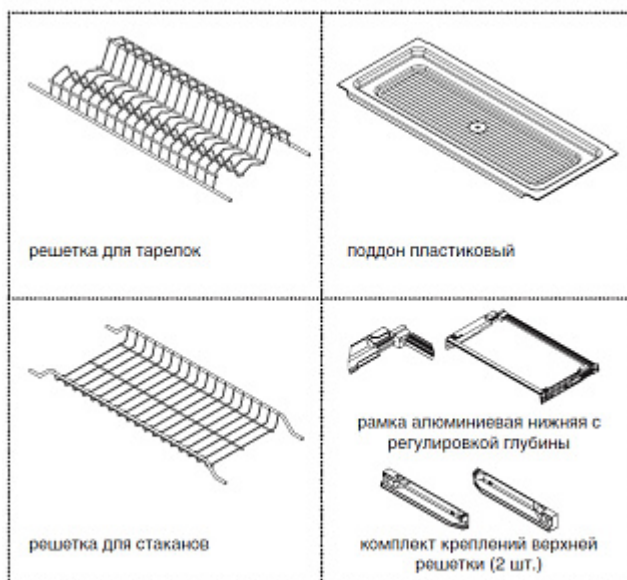

### Сушка 2-уровневая в базу 700/16, с рамкой, поддон 1 шт. (пластик), отделка серая

Актуальную цену и остатки уточняйте на сайте

Ссылка на товар:

<https://makmart.ru/catalog/drying/upper/two-level/125690/>

Для шкафов без дна. В комплект входит 1 поддон.

## Описание

В новой версии сушки полностью обновлена конструкция креплений и рамки. Фронтальный горизонтальный профиль рамки приподнят над нижней плоскостью таким образом, чтобы было удобно открывать кухни без ручек, поэтому мы рекомендуем эту модель для кухонь с профилем Gola.

## Характеристики

Ширина (В, мм)	668
Глубина (Н, мм)	280-338
ДСП (мм)	16
Ширина каркаса (мм)	700
Ширина фасада (мм)	700
Отделка	Серый
Материал решетки	Сталь
Тип отделки	Серый
Материал поддона	Пластик
Рамка	С рамкой
Подсветка	Нет
Установка	В верхний каркас
Тип сушки	Двухуровневые
Страна производитель	Италия
Производитель	INOXA
Документ для Юр.Лиц тип Другое	71497453
Срок поставки	01.05.2025
В заводской упаковке	1