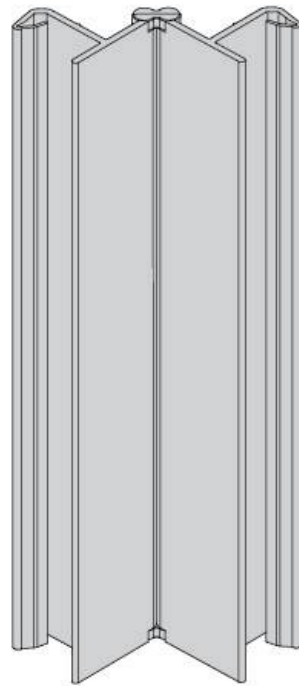

**21\19.H5.1714**

**1714 Угол 90"/135"/180" универсальный Н.150, венге  
Эльба**

Актуальную цену и остатки  
уточняйте на сайте

Ссылка на товар:

<https://makmart.ru/catalog/cokoli/pvh/paper/12366/>

90°-135°-180°

## Описание

За счёт подвижных деталей конструкции угол представляет собой универсальное решение для создания стандартных внешних и внутренних углов 90° и 135°, а также для соединения элементов цоколя под 180°.

## Характеристики

Высота (H, мм)	150
Материал	ПВХ + бумага
Отделка	Венге Эльба
Тип отделки	Венге
Структура поверхности	Матовые
Декор	Дерево
Элемент	Угол универсальный
Страна производитель	Италия
В заводской упаковке	100