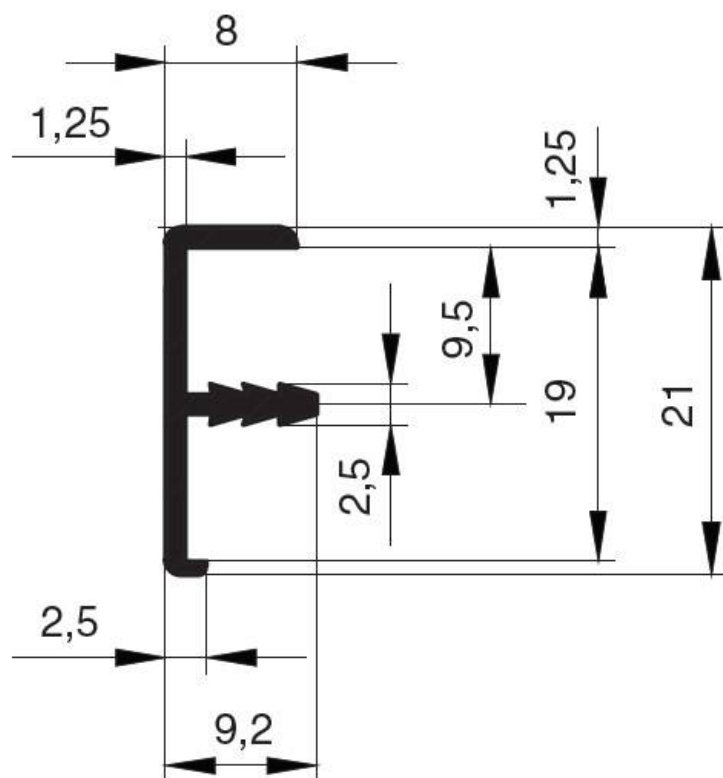

EP.04.300.21P

**Профиль кромочный под пропил для 19мм,
L=3000мм, отделка алюминий анодированный**

Актуальную цену и остатки
уточняйте на сайте

Ссылка на товар:

<https://makmart.ru/catalog/profiles/dge/11734/>

Характеристики

Длина (L, мм)	3000
Материал	Алюминий
Отделка	Алюминий анодированный
Тип отделки	Алюминий
Страна производитель	Россия
В заводской упаковке	10