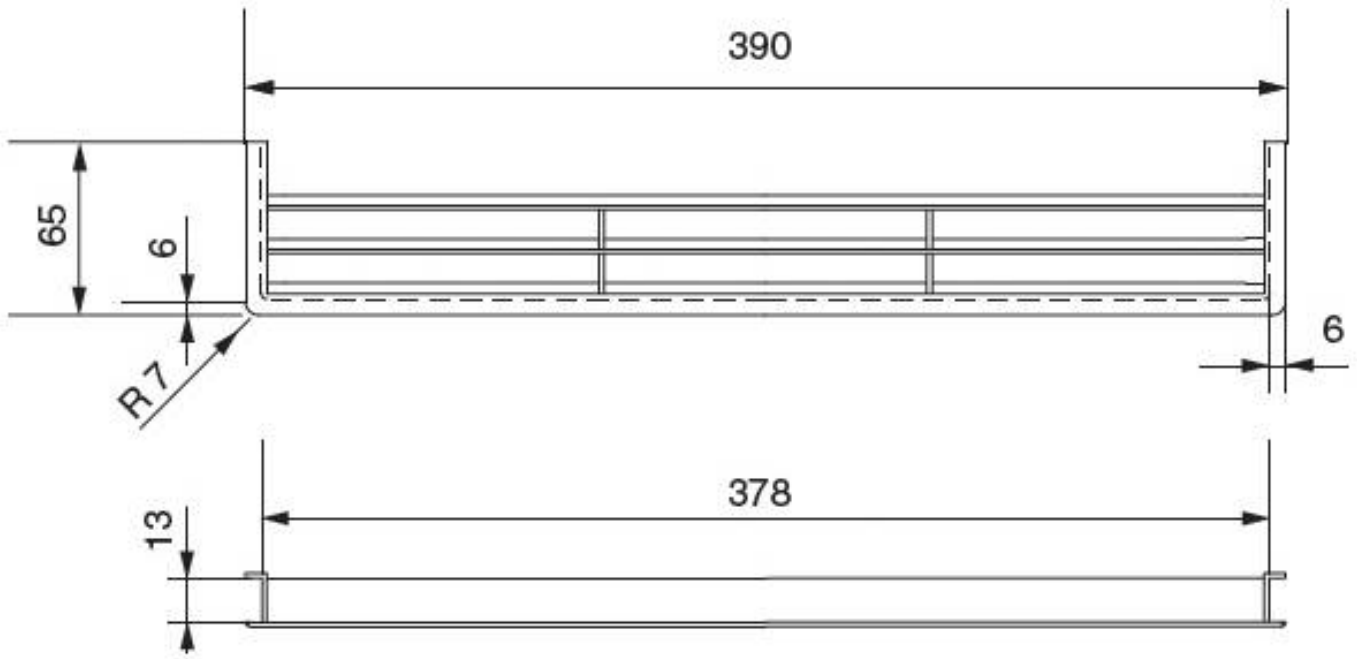

21\90.449.MA

Вентиляционная решётка для цоколя, цвет темно-коричневый

Актуальную цену и остатки
уточняйте на сайте

Ссылка на товар:

<https://makmart.ru/catalog/cokoli/pvh/paper/11732/>

Характеристики

Материал	Пластик
Отделка	Темно-коричневый
Тип отделки	Коричневый
Структура поверхности	Матовые
Декор	Однотонный
Элемент	Вентиляционная решетка
Страна производитель	Италия
В заводской упаковке	170