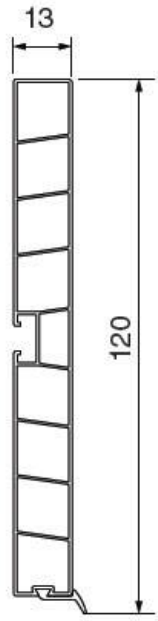

25\52.400.1714

1714 Цоколь ПВХ Н.120, L=4000, венге Эльба NEW

Актуальную цену и остатки
уточняйте на сайте

Ссылка на товар:

<https://makmart.ru/catalog/cokoli/pvh/paper/11721/>

Просим Вас обратить внимание на то, что у цоколей данной серии уплотнитель не является съёмным, т.к. цоколя изготовлены методом коэкструзии.

Характеристики

Длина (L, мм)	4000
Высота (H, мм)	120
Материал	ПВХ + бумага
Отделка	Венге Эльба
Тип отделки	Венге
Структура поверхности	Матовые
Декор	Дерево
Элемент	Цоколь
Страна производитель	Италия
В заводской упаковке	15