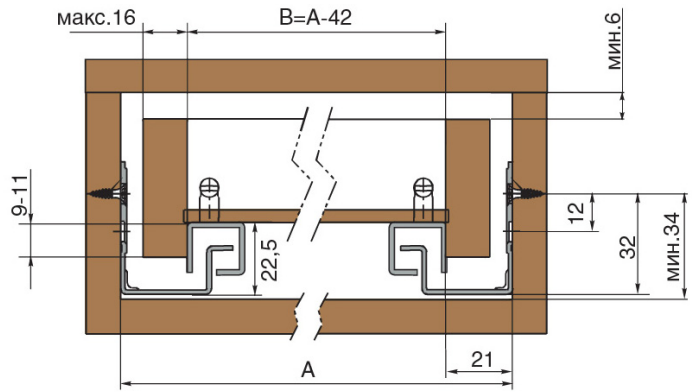

INN.PDP6.500.ZN

Комплект скрытых направляющих L=500мм частичного выдвижения с доводчиком + фиксаторы

Актуальную цену и остатки
уточняйте на сайте

Ссылка на товар:

<https://makmart.ru/catalog/drawer/gu-ides/hidden-mm/11309/>

A - внутренняя ширина корпуса
B - внутренняя ширина ящика

NL	250	300	350	400	450	500	550
AV	86,5	86,5	86,5	106,5	106,5	106,5	126,5

Описание

Основные характеристики:

Скрытые направляющие INNER частичного выдвижения с интегрированным доводчиком

- Нагрузка 25 кг
- Крепление фиксаторами
- Регулировка по высоте +4 мм
- Защита от опрокидывания

В комплект входит:

- Направляющие скрытые частичного выдвижения с доводчиком
- Фиксатор (2 шт.)

Характеристики

Номинальная длина (мм)	500
Длина (L, мм)	500
Нагрузка (кг)	25
Материал	Сталь
Отделка	Цинк
Группа	Направляющие
Направляющие	Скрытые
Тип отделки	Цинк
Тип открывания/закрывания	С доводчиком
Выдвижение	Частичное выдвижение
Тип направляющих	Скрытые
Крепление к ящику	Пин + фиксатор
Элемент	Направляющая
В заводской упаковке	10
К выведению	У