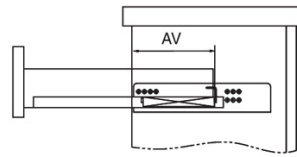

INN.PDP6.500.ZN

Комплект скрытых направляющих L=500мм частичного выдвижения с доводчиком + фиксаторы

Актуальную цену и остатки
уточняйте на сайте

Ссылка на товар:

<https://makmart.ru/catalog/drawer/gu-ides/hidden-mm/11309/>

A - внутренняя ширина корпуса
B - внутренняя ширина ящика

NL	250	300	350	400	450	500	550
AV	86,5	86,5	86,5	106,5	106,5	106,5	126,5

Описание

Основные характеристики:

Скрытые направляющие INNER частичного выдвижения с интегрированным доводчиком

- Нагрузка 25 кг
- Крепление фиксаторами
- Регулировка по высоте +4 мм
- Защита от опрокидывания

В комплект входит:

- Направляющие скрытые частичного выдвижения с доводчиком
- Фиксатор (2 шт.)

Характеристики

Номинальная длина (мм)	500
Длина (L, мм)	500
Нагрузка (кг)	25
Материал	Сталь
Отделка	Цинк
Группа	Направляющие
Направляющие	Скрытые
Тип отделки	Цинк
Тип открывания/закрывания	С доводчиком
Выдвижение	Частичное выдвижение
Тип направляющих	Скрытые
Крепление к ящику	Пин + фиксатор
Элемент	Направляющая
В заводской упаковке	10
К выведению	У