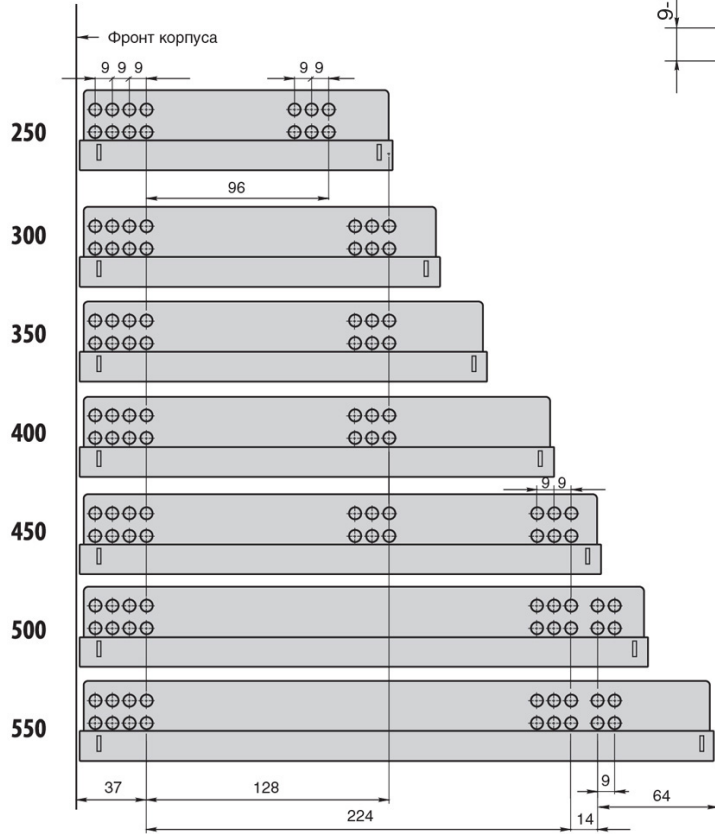

INN.PDP6.500.ZN

Комплект скрытых направляющих L=500мм частичного выдвижения с доводчиком + фиксаторы

Актуальную цену и остатки
уточняйте на сайте

Ссылка на товар:

<https://makmart.ru/catalog/drawer/gu-ides/hidden-mm/11309/>

A - внутренняя ширина корпуса
B - внутренняя ширина ящика

NL	250	300	350	400	450	500	550
AV	86,5	86,5	86,5	106,5	106,5	106,5	126,5

Описание

Основные характеристики:

Скрытые направляющие INNER частичного выдвижения с интегрированным доводчиком

- Нагрузка 25 кг
- Крепление фиксаторами
- Регулировка по высоте +4 мм
- Защита от опрокидывания

В комплект входит:

- Направляющие скрытые частичного выдвижения с доводчиком
- Фиксатор (2 шт.)

Характеристики

Номинальная длина (мм)	500
Длина (L, мм)	500
Нагрузка (кг)	25
Материал	Сталь
Отделка	Цинк
Группа	Направляющие
Направляющие	Скрытые
Тип отделки	Цинк
Тип открывания/закрывания	С доводчиком
Выдвижение	Частичное выдвижение
Тип направляющих	Скрытые
Крепление к ящику	Пин + фиксатор
Элемент	Направляющая
В заводской упаковке	10
К выведению	У