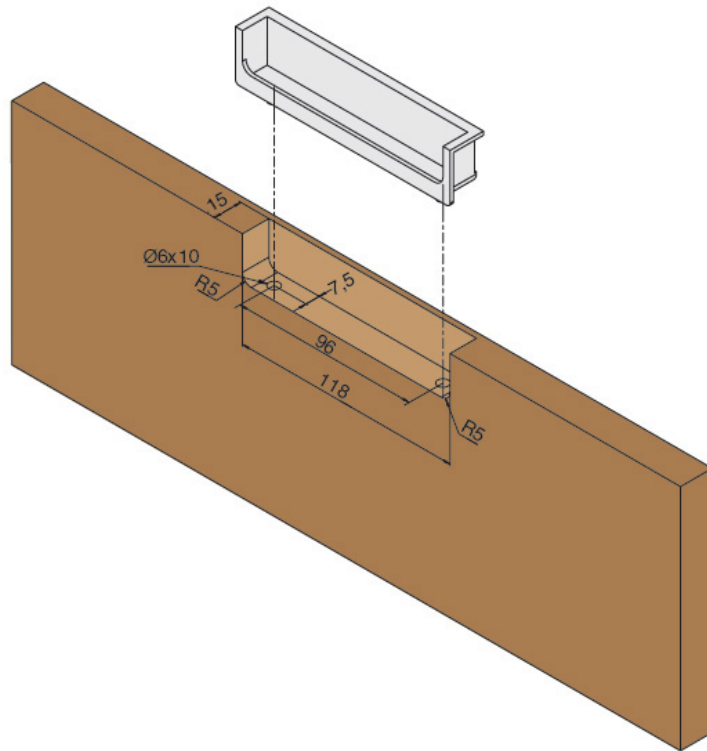

**8.983.0096.0252**

**Ручка врезная 96мм, отделка черный матовый**

Актуальную цену и остатки  
уточняйте на сайте

Ссылка на товар:

<https://makmart.ru/catalog/handles/mortise/111125/>

## Характеристики

Межцентровое расстояние (A, мм)	96
Материал	Замак
Отделка	Черный матовый
Тип ручки	Врезные
Тип отделки	Чёрный
Степень блеска	Матовые
Страна производитель	Италия
В заводской упаковке	100