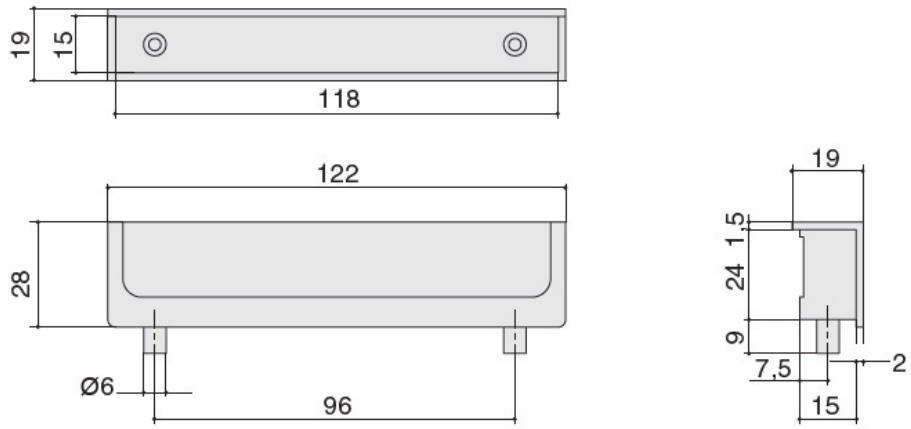

**8.983.0096.0252**

**Ручка врезная 96мм, отделка черный матовый**

Актуальную цену и остатки  
уточняйте на сайте

Ссылка на товар:

<https://makmart.ru/catalog/handles/mortise/111125/>

## Характеристики

Межцентровое расстояние (A, мм)	96
Материал	Замак
Отделка	Черный матовый
Тип ручки	Врезные
Тип отделки	Чёрный
Степень блеска	Матовые
Страна производитель	Италия
В заводской упаковке	100