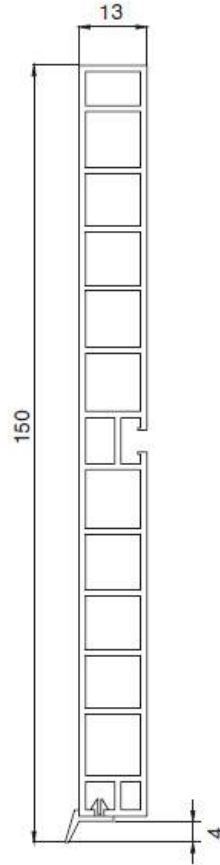

**MPP.01.150.4000.17**

**17 Цоколь ПВХ Н.150, L=4000, дуб млечный**

Актуальную цену и остатки  
уточняйте на сайте

Ссылка на товар:

<https://makmart.ru/catalog/cokoli/pvh/paper/10967/>

## Характеристики

Длина (L, мм)	4000
Высота (H, мм)	150
Материал	ПВХ + бумага
Отделка	Дуб млечный
Тип отделки	Дуб
Структура поверхности	Матовые
Декор	Дерево
Элемент	Цоколь
Страна производитель	Россия
В заводской упаковке	10
Выведено	У