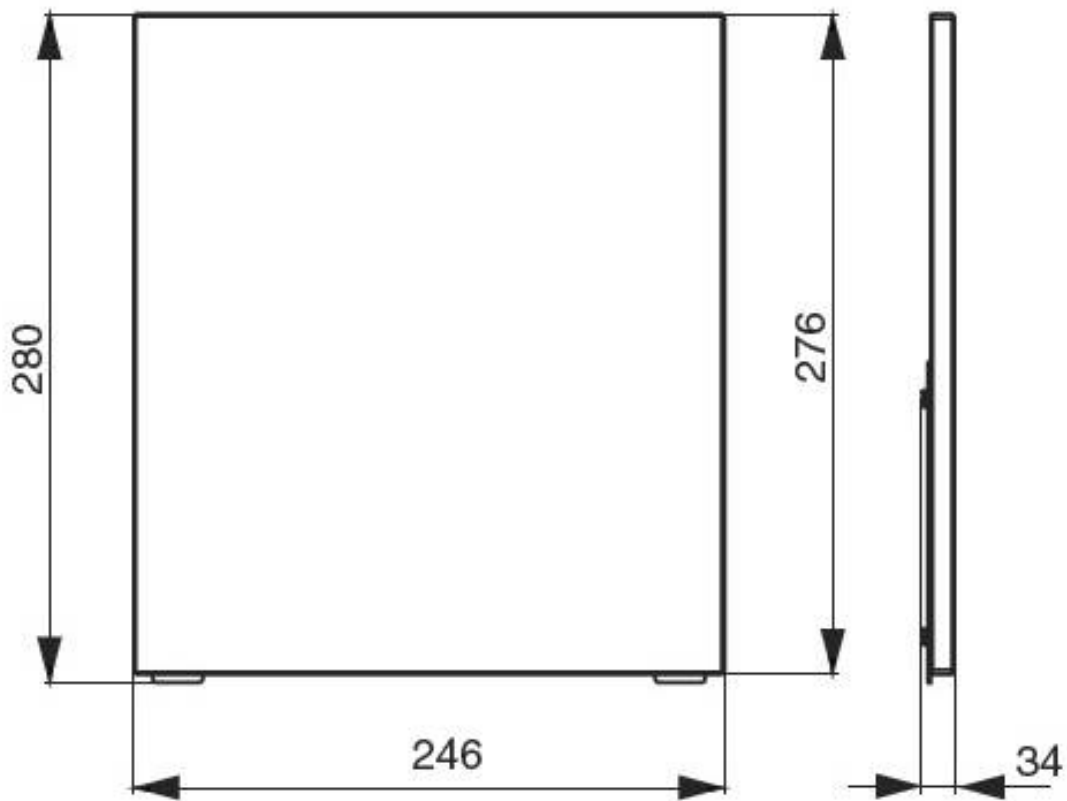

## **RS.PLD.13..9016.D**

**Подставка для планшета, 250x276x10мм, отделка дуб/белый бархат (матовый)**

Актуальную цену и остатки  
уточняйте на сайте

Ссылка на товар:

<https://makmart.ru/catalog/rails/stellwood/10833/>

## Характеристики

Габаритные размеры (мм)	250x276x10
Отделка	Дуб
Страна производитель	Россия