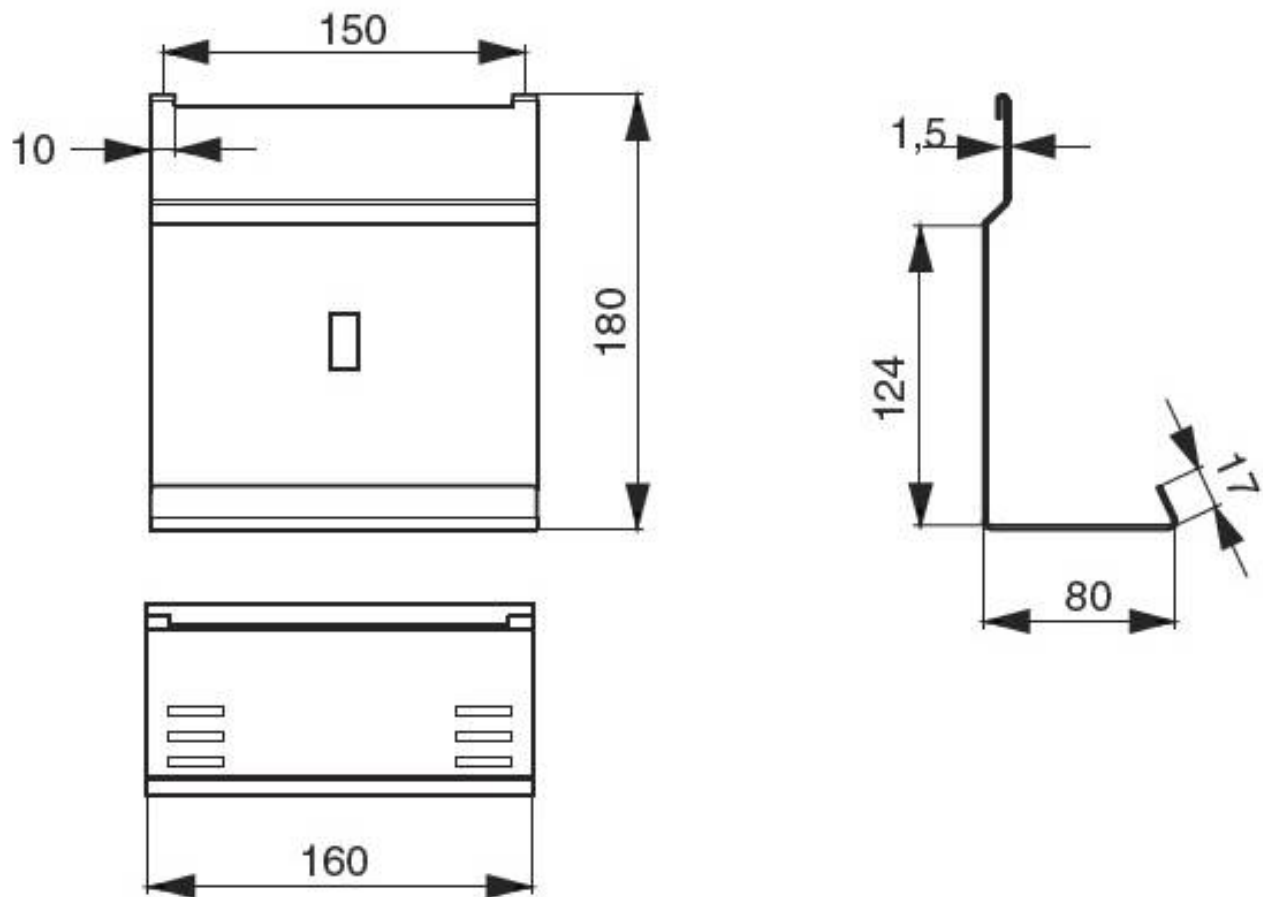

RS.1A.3011.9005

**Полка для часов низкая, 160x80x180мм, отделка
черный бархат (матовый)**

Актуальную цену и остатки
уточняйте на сайте

Ссылка на товар:

<https://makmart.ru/catalog/rails/stellwood/10447/>

Характеристики

Габаритные размеры (мм)	160x80x180
Материал	Металл
Отделка	Черный бархат (матовый)
Тип отделки	Чёрный
Страна производитель	Россия