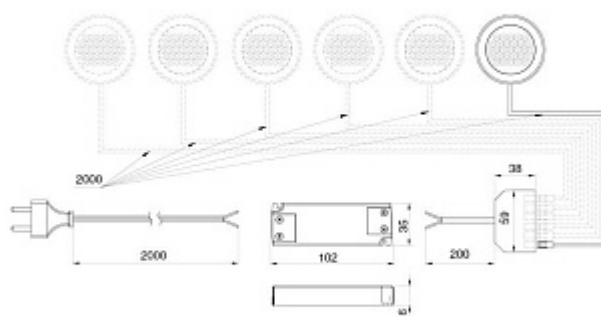

KIT1 HW.004.012

Комплект из 1-го светильника LED Round Ring, 6000K, отделка хром глянец

Актуальную цену и остатки уточняйте на сайте

Ссылка на товар:

<https://makmart.ru/catalog/lighting/kits/10298/>

Выключатели, датчики и провод-удлинитель заказываются отдельно

Характеристики

Цветовая температура (°K)	6000
Рабочее напряжение (В)	12
Мощность (Вт)	1.5
Световой поток (Лм)	70
Индекс цветопередачи (CRI)	90
Материал	Пластик
Отделка	Хром глянец
Класс пылевлагозащиты	IP 20
Тип отделки	Хром
Выключатель	Нет
В комплекте (шт)	1
Стиль	Модерн
Вариант установки	Врезные Накладные
Тип ламп	Светодиодные
Тип свечения	Холодный
Тип светильника	Круглые
Применение	Для полки ДСП В корпус
Направление светового потока	Прямое