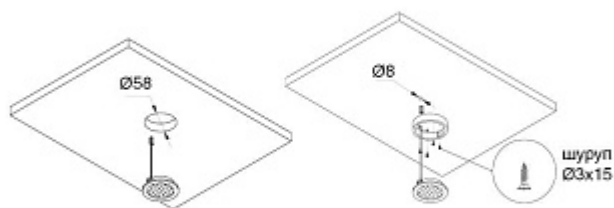

KIT1 HW.004.012

Комплект из 1-го светильника LED Round Ring, 6000K, отделка хром глянец

Актуальную цену и остатки уточняйте на сайте

Ссылка на товар:

<https://makmart.ru/catalog/lighting/kits/10298/>

Выключатели, датчики и провод-удлинитель заказываются отдельно

Характеристики

Цветовая температура (°K)	6000
Рабочее напряжение (В)	12
Мощность (Вт)	1.5
Световой поток (Лм)	70
Индекс цветопередачи (CRI)	90
Материал	Пластик
Отделка	Хром глянец
Класс пылевлагозащиты	IP 20
Тип отделки	Хром
Выключатель	Нет
В комплекте (шт)	1
Стиль	Модерн
Вариант установки	Врезные Накладные
Тип ламп	Светодиодные
Тип свечения	Холодный
Тип светильника	Круглые
Применение	Для полки ДСП В корпус
Направление светового потока	Прямое