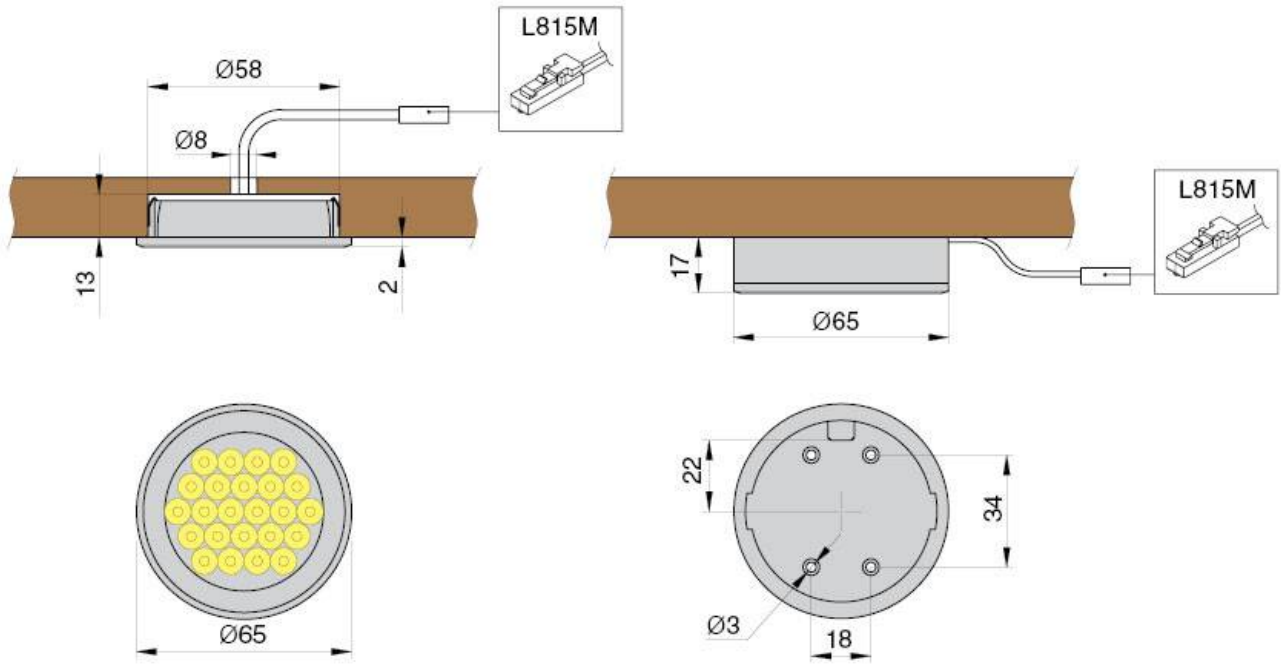

KIT1 HW.004.012

Комплект из 1-го светильника LED Round Ring, 6000K, отделка хром глянец

Актуальную цену и остатки уточняйте на сайте

Ссылка на товар:

<https://makmart.ru/catalog/lighting/kits/10298/>

Выключатели, датчики и провод-удлинитель заказываются отдельно

В комплект светильника входит:

- светильник (количество светильников, зависит от выбранного комплекта)
- расширитель (в соответствии с количеством светильников)
- источник питания с блоком распределительным и сетевым проводом
- инструкция по монтажу и установке

Характеристики

Цветовая температура (°K)	6000
Рабочее напряжение (В)	12
Мощность (Вт)	1.5
Световой поток (Лм)	70
Индекс цветопередачи (CRI)	90
Материал	Пластик
Отделка	Хром глянец
Класс пылевлагозащиты	IP 20
Тип отделки	Хром
Выключатель	Нет
В комплекте (шт)	1
Стиль	Модерн
Вариант установки	Врезные Накладные
Тип ламп	Светодиодные
Тип свечения	Холодный
Тип светильника	Круглые
Применение	Для полки ДСП В корпус
Направление светового потока	Прямое