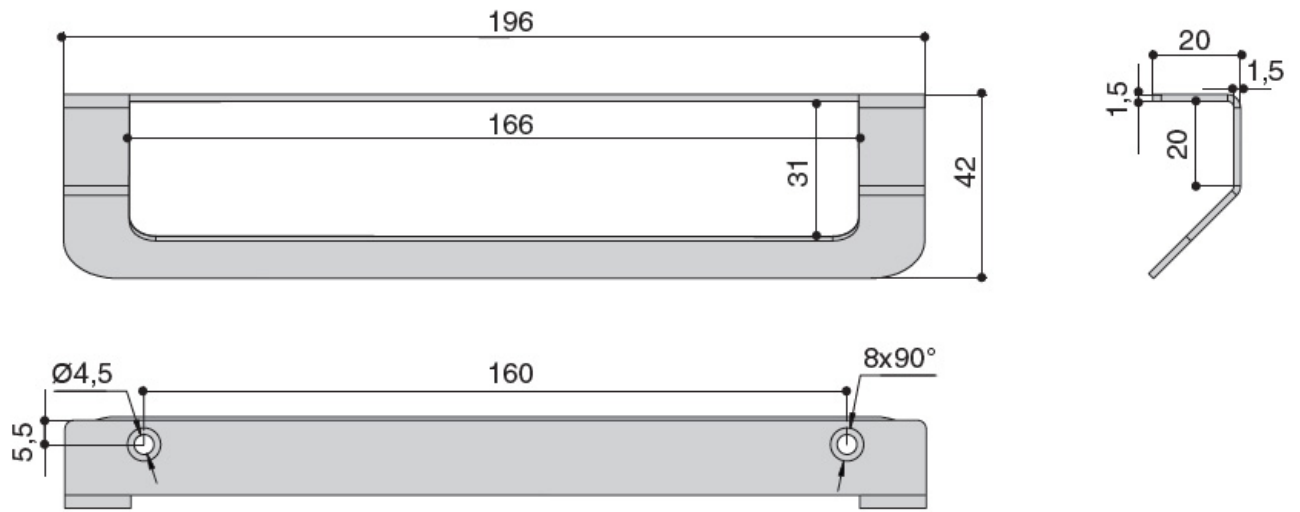

N.RN.MR.160.9005

Ручка-профиль накладная L.196мм, отделка черный бархат (матовый)

Актуальную цену и остатки
уточняйте на сайте

Ссылка на товар:

https://makmart.ru/catalog/handles/profiles/profiles_overhead/101544/

Характеристики

Межцентровое расстояние (A, мм)	160
Длина (L, мм)	196
Материал	Сталь
Отделка	Черный бархат (матовый)
Тип ручки	Накладные
Тип отделки	Чёрный
Степень блеска	Матовые
Страна производитель	Россия
Тема форума для комментариев	46
В заводской упаковке	10