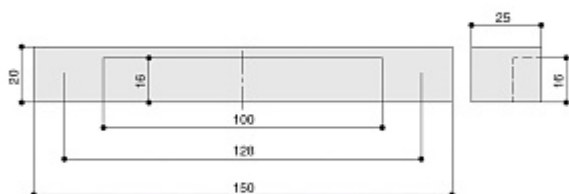

CP.05.0128.O

Ручка-скоба 128мм, отделка дуб

Актуальную цену и остатки
уточняйте на сайте

Ссылка на товар:

<https://makmart.ru/catalog/handles/backet/100740/>

Комплектуются винтами M4x25 – 2 шт.

фото обратной стороны

Межцентровое расстояние (А, мм)	128
Материал	Дерево
Отделка	Дуб
Тип ручки	Скобы
Тип отделки	Дерево
Коллекция ручек	Современные
Страна производитель	Россия
В заводской упаковке	10