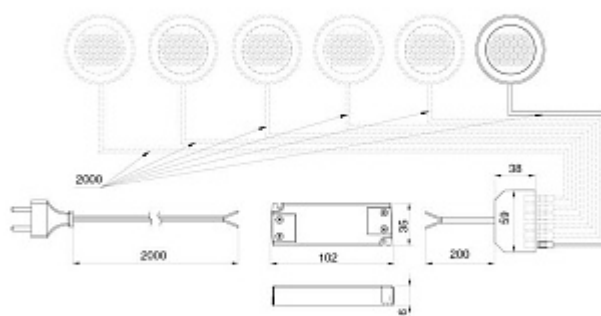

### **Комплект из 2-х светильников LED Round Ring, 6000K, отделка хром глянец**

Актуальную цену и остатки уточняйте на сайте

Ссылка на товар:

<https://makmart.ru/catalog/lighting/kits/10073/>

Выключатели, датчики и провод-удлинитель заказываются отдельно

## Характеристики

Цветовая температура (°K)	6000
Рабочее напряжение (В)	12
Мощность (Вт)	3 (1.5x2)
Световой поток (Лм)	140 (70x2)
Индекс цветопередачи (CRI)	90
Материал	Пластик
Отделка	Хром глянец
Класс пылевлагозащиты	IP 20
Тип отделки	Хром
Выключатель	Нет
В комплекте (шт)	2
Стиль	Модерн
Вариант установки	Врезные Накладные
Тип ламп	Светодиодные
Тип свечения	Холодный
Тип светильника	Круглые
Применение	Для полки ДСП В корпус
Направление светового потока	Прямое