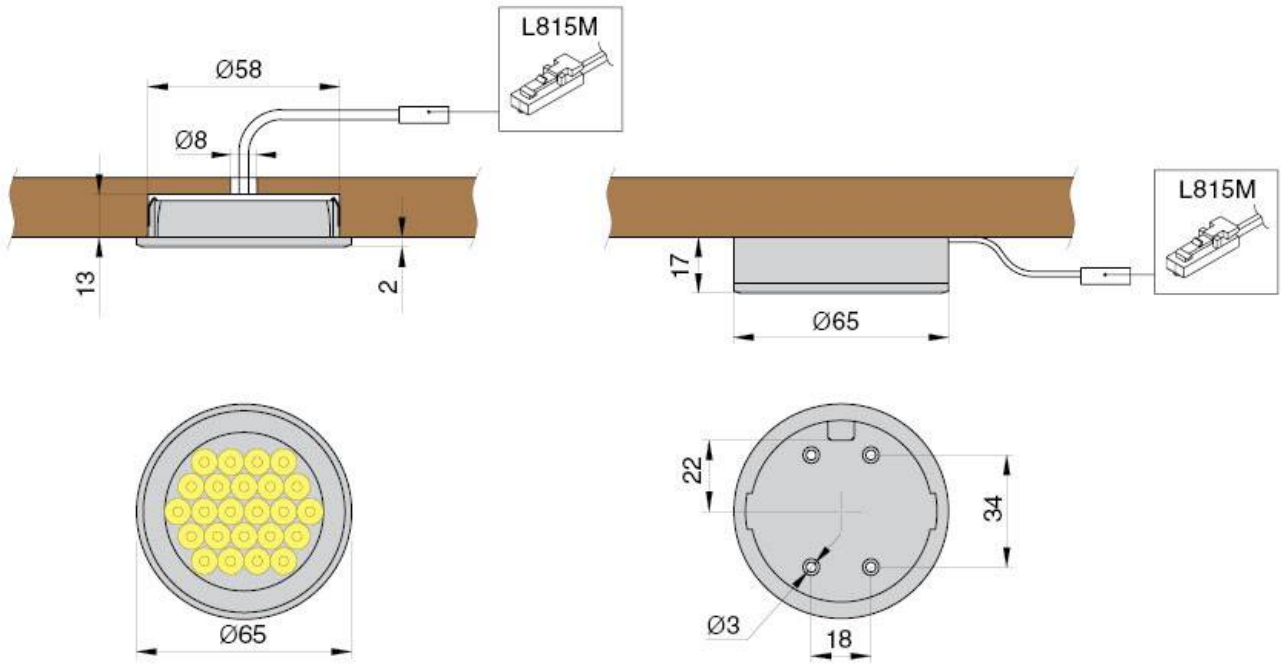

### **Комплект из 2-х светильников LED Round Ring, 6000K, отделка хром глянец**

Актуальную цену и остатки уточняйте на сайте

Ссылка на товар:

<https://makmart.ru/catalog/lighting/kits/10073/>

Выключатели, датчики и провод-удлинитель заказываются отдельно

## Характеристики

Цветовая температура (°K)	6000
Рабочее напряжение (В)	12
Мощность (Вт)	3 (1.5x2)
Световой поток (Лм)	140 (70x2)
Индекс цветопередачи (CRI)	90
Материал	Пластик
Отделка	Хром глянец
Класс пылевлагозащиты	IP 20
Тип отделки	Хром
Выключатель	Нет
В комплекте (шт)	2
Стиль	Модерн
Вариант установки	Врезные Накладные
Тип ламп	Светодиодные
Тип свечения	Холодный
Тип светильника	Круглые
Применение	Для полки ДСП В корпус
Направление светового потока	Прямое