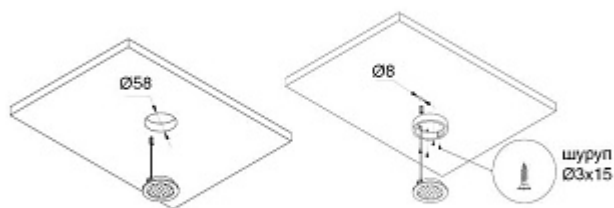

Выключатели, датчики и провод-удлинитель заказываются отдельно