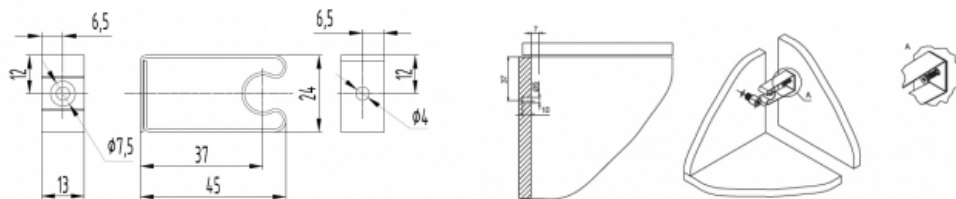

**: 72ХАС370035**

**Клипса для крепления цоколя, отделка сталь**

ТЕХНИЧЕСКИЕ ХАРАКТЕРИСТИКИ:

Материал:	Сталь
Отделка:	Черный
Упаковка:	1 шт
Страна происхождения:	Италия
Поставка:	Складская программа

У этого товара есть дополнительные файлы

[Установка](#)

Дополнительные изображения

Нажмите на изображение, чтобы увеличить его

Описание

Используется для крепления цоколя из ДСП, МДФ и дерева. Благодаря клипсе цоколь:

- надежно фиксируется;
- легко монтируется и демонтируется;
- может применяться как в накладном, так и во вкладном вариантах крепления.