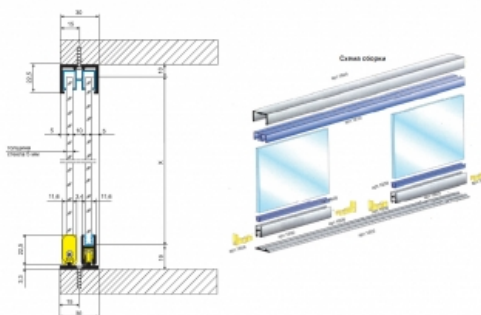

: 1600/A/S/3

Terno 1 Профиль под ролик, алюминий, L=3000

ТЕХНИЧЕСКИЕ ХАРАКТЕРИСТИКИ:

Длина:	3000 мм
Материал:	Алюминий
Отделка:	Алюминий
Страна происхождения:	Италия
Поставка:	Складская программа

Дополнительные изображения

Нажмите на изображение, чтобы увеличить его

Рекомендуемые сочетания

 **1606**
Terno 1 Ролик с базой

 **1608/G/3**
Terno 1 Уплотнитель нижний под стекло 5мм, L=3000