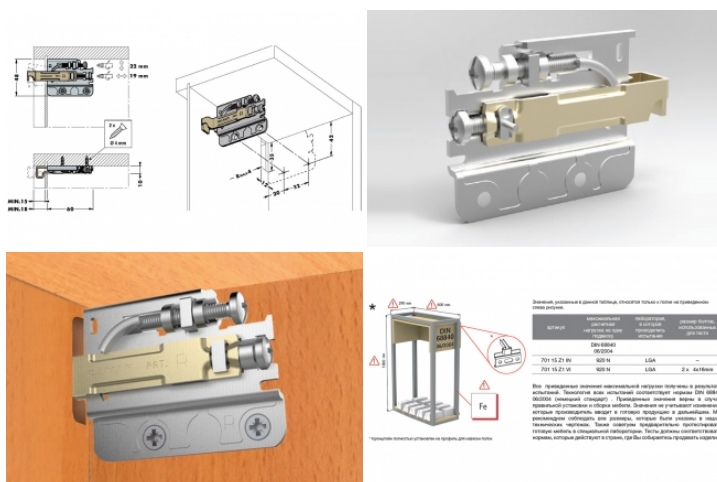

: 701.15.Z1.VI.DX

Подвеска полок на саморезах под крышечку, правая

ТЕХНИЧЕСКИЕ ХАРАКТЕРИСТИКИ:

Максимальная нагрузка:.....	93 кг
Материал:.....	Сталь
Отделка:.....	Цинк
Упаковка:.....	200 шт
Страна происхождения:.....	Италия
Поставка:.....	Складская программа

Дополнительные изображения

Нажмите на изображение, чтобы увеличить его

Описание

Подвеска полок 701 представлена в складской программе в двух версиях: на бобышках и под саморез. Одна подвеска под саморез выдерживает нагрузку до 93 кг, а версия на бобышках - до 92 кг, соответственно, возможно навешивать каркасы весом до 186 и 184 кг соответственно. Подвеска имеет широкий диапазон регулировок: 19 мм по глубине и до 22 мм по высоте, при том, что ее толщина составляет всего 10 мм, а в каркасе она занимает 60 мм по глубине и 42 мм по высоте.

Рекомендуемые сочетания

- 
875.AC.Z1.00.60
Кронштейн 60x28мм для подвески полок арт.818, оцинкованный
- 
875.AC.Z1.00.47
Кронштейн 47x27мм для подвески полок, оцинкованный
- 
801.00.01.00.DX
Крышечка декоративная для подвески арт.701/801 белая, правая
- 
801.00.04.00.DX
Крышечка декоративная для подвески арт.701/801 коричневая, правая
- 
801.00.60.00.DX
Крышечка декоративная для подвески арт.701/801 серая, правая
- 
801.00.02.00.DX
Крышечка декоративная для подвески арт.701/801 чёрная, правая
- 
801.00.05.00.DX
Крышечка декоративная для подвески арт.701/801 бежевая, правая
- 
801.00.32.00.DX
Крышечка декоративная для подвески арт.701/801 песочная, правая
- 
801.00.35.00.DX
Крышечка декоративная для подвески арт.701/801 светло-коричневая, правая
- 
801.00.55.00.DX
Крышечка декоративная для подвески арт.701/801 ваниль, правая

801.00.75.00.DX
Крышечка декоративная для подвески арт.701/801 серебро правая