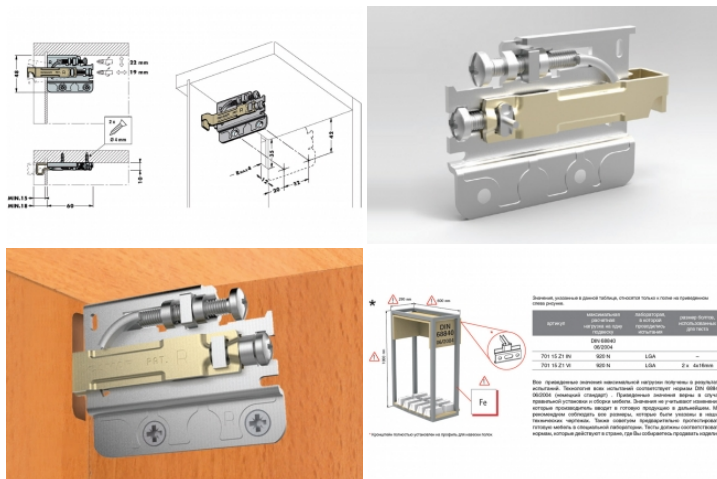

: 701.15.Z1.VI.DX

Подвеска полок на саморезах под крышечку, правая

ТЕХНИЧЕСКИЕ ХАРАКТЕРИСТИКИ:

Максимальная нагрузка:.....	93 кг
Материал:.....	Сталь
Отделка:.....	Цинк
Упаковка:.....	200 шт
Страна происхождения:.....	Италия
Поставка:.....	Складская программа

Дополнительные изображения

Нажмите на изображение, чтобы увеличить его

Описание

Подвеска полок 701 представлена в складской программе в двух версиях: на бобышках и под саморез. Одна подвеска под саморез выдерживает нагрузку до 93 кг, а версия на бобышках - до 92 кг, соответственно, возможно навешивать каркасы весом до 186 и 184 кг соответственно. Подвеска имеет широкий диапазон регулировок: 19 мм по глубине и до 22 мм по высоте, при том, что ее толщина составляет всего 10 мм, а в каркасе она занимает 60 мм по глубине и 42 мм по высоте.

Рекомендуемые сочетания

- 
875.AC.Z1.00.60
Кронштейн 60x28мм для подвески полок арт.818, оцинкованный
- 
875.AC.Z1.00.47
Кронштейн 47x27мм для подвески полок, оцинкованный
- 
801.00.01.00.DX
Крышечка декоративная для подвески арт.701/801 белая, правая
- 
801.00.04.00.DX
Крышечка декоративная для подвески арт.701/801 коричневая, правая
- 
801.00.60.00.DX
Крышечка декоративная для подвески арт.701/801 серая, правая
- 
801.00.02.00.DX
Крышечка декоративная для подвески арт.701/801 чёрная, правая
- 
801.00.05.00.DX
Крышечка декоративная для подвески арт.701/801 бежевая, правая
- 
801.00.32.00.DX
Крышечка декоративная для подвески арт.701/801 песочная, правая
- 
801.00.35.00.DX
Крышечка декоративная для подвески арт.701/801 светло-коричневая, правая
- 
801.00.55.00.DX
Крышечка декоративная для подвески арт.701/801 ваниль, правая

801.00.75.00.DX
Крышечка декоративная для подвески арт.701/801 серебро правая