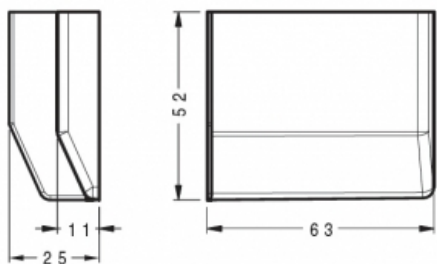

Дополнительные изображения

Нажмите на изображение, чтобы увеличить его

Описание

! Реальный цвет материалов может отличаться от изображенного на фотографиях

Рекомендуемые сочетания

[801.00.02.00.SX](#)
Крышечка декоративная для подвески арт.701/801 чёрная, левая

[701.15.Z1.IN.DX](#)
Подвеска полок на бобышках под крышечку, правая

[701.15.Z1.VI.DX](#)
Подвеска полок на саморезах под крышечку, правая

[801.22.Z1.IN.DX](#)
Подвеска полок на бобышках под крышечку, правая