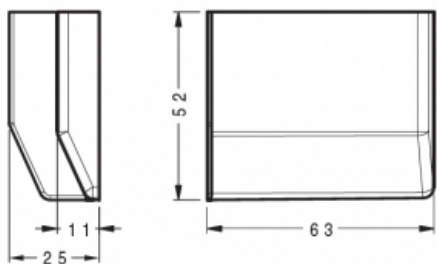

: **801.00.32.00.DX**

**Крышечка декоративная для подвески арт.701/801  
песочная, правая**

ТЕХНИЧЕСКИЕ ХАРАКТЕРИСТИКИ:

Материал:..... ПС  
Отделка:..... Песочный  
Упаковка:..... 400 шт  
Страна происхождения:..... Италия  
Поставка:..... Складская программа

## Дополнительные изображения

Нажмите на изображение, чтобы увеличить его