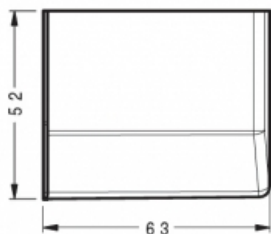

Дополнительные изображения

Нажмите на изображение, чтобы увеличить его

Описание

! Реальный цвет материалов может отличаться от изображенного на фотографиях

Рекомендуемые сочетания

[801.00.32.00.SX](#)
Крышечка декоративная для подвески арт.701/801 песочная, левая

[701.15.Z1.IN.DX](#)
Подвеска полок на бобышках под крышечку, правая

[701.15.Z1.VI.DX](#)
Подвеска полок на саморезах под крышечку, правая

[801.22.Z1.IN.DX](#)
Подвеска полок на бобышках под крышечку, правая