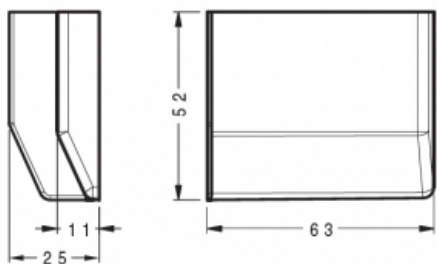

: **801.00.05.00.SX**

Крышечка декоративная для подвески арт.701/801 бежевая, левая

ТЕХНИЧЕСКИЕ ХАРАКТЕРИСТИКИ:

Материал:.....	ПС
Отделка:.....	Бежевый
Упаковка:.....	400 шт
Страна происхождения:.....	Италия
Поставка:.....	Складская программа

Дополнительные изображения

Нажмите на изображение, чтобы увеличить его

Описание

! Реальный цвет материалов может отличаться от изображенного на фотографиях

Рекомендуемые сочетания

[801.00.05.00.DX](#)

[Крышечка декоративная для подвески арт.701/801 бежевая, правая](#)