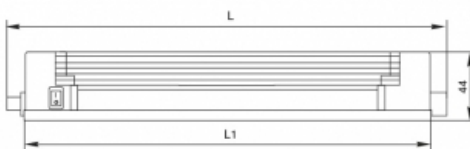

**: TL.2004B-16W**

**Светильник люминесцентный 16W/220-240V, 2700K, отделка белый**

ТЕХНИЧЕСКИЕ ХАРАКТЕРИСТИКИ:

Стиль:.....	Модерн
Вариант установки:.....	Накладной
Тип ламп:.....	Люминесцентные
Тип свечения:.....	Теплый
Тип светильника:.....	Прямоугольный
Длина:.....	525 мм
Рабочее напряжение:.....	220-240 В
Мощность:.....	16 Вт
Выключатель на корпусе:.....	Да
Отделка:.....	Белый
Упаковка:.....	1 шт
Поставка:.....	Складская программа

**Дополнительные изображения**

Нажмите на изображение, чтобы увеличить его

**Описание**

**Область применения:**

декоративная/ функциональная подсветка мебели

**Комплектация светильника:**

- корпус светильника
- лампа люминесцентная T4 / цоколь G5
- кабель соединительный 150 мм
- кабель сетевой с вилкой, 1500 мм