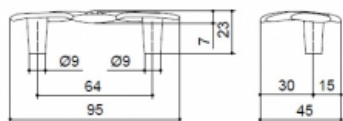

**: WMN.682X.B64.M00E8**

**Ручка-скоба 64мм, отделка старое серебро с блеском**

ТЕХНИЧЕСКИЕ ХАРАКТЕРИСТИКИ:

Тип ручки:.....	Скоба
Тип отделки:.....	~Серебро
Межцентровое расстояние:.....	64 мм
Отделка:.....	Старое серебро с блеском
Страна происхождения:.....	Италия
Поставка:.....	Складская программа

У этого товара есть дополнительные файлы

[Скачать в PDF](#)

Дополнительные изображения

Нажмите на изображение, чтобы увеличить его

Рекомендуемые сочетания

WMN.682X.A64.M00E8

Ручка-скоба 64мм, отделка старое серебро с блеском

WMN.682X.032.M00E8

Ручка-скоба 32мм, отделка старое серебро с блеском