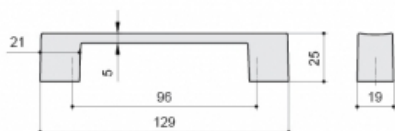

Дополнительные изображения

Нажмите на изображение, чтобы увеличить его

Описание

Комплектуется винтами M4x25 - 2 шт.

Рекомендуемые сочетания

7461/400

Ручка-скоба 160мм, отделка хром глянец

7462/400

Ручка-скоба 128мм, отделка хром глянец

8080/400

Ручка-кнопка 16мм, отделка хром глянец

SCR001.014.0022

Заглушка декоративная для винта крепления ручки, отделка никель глянец